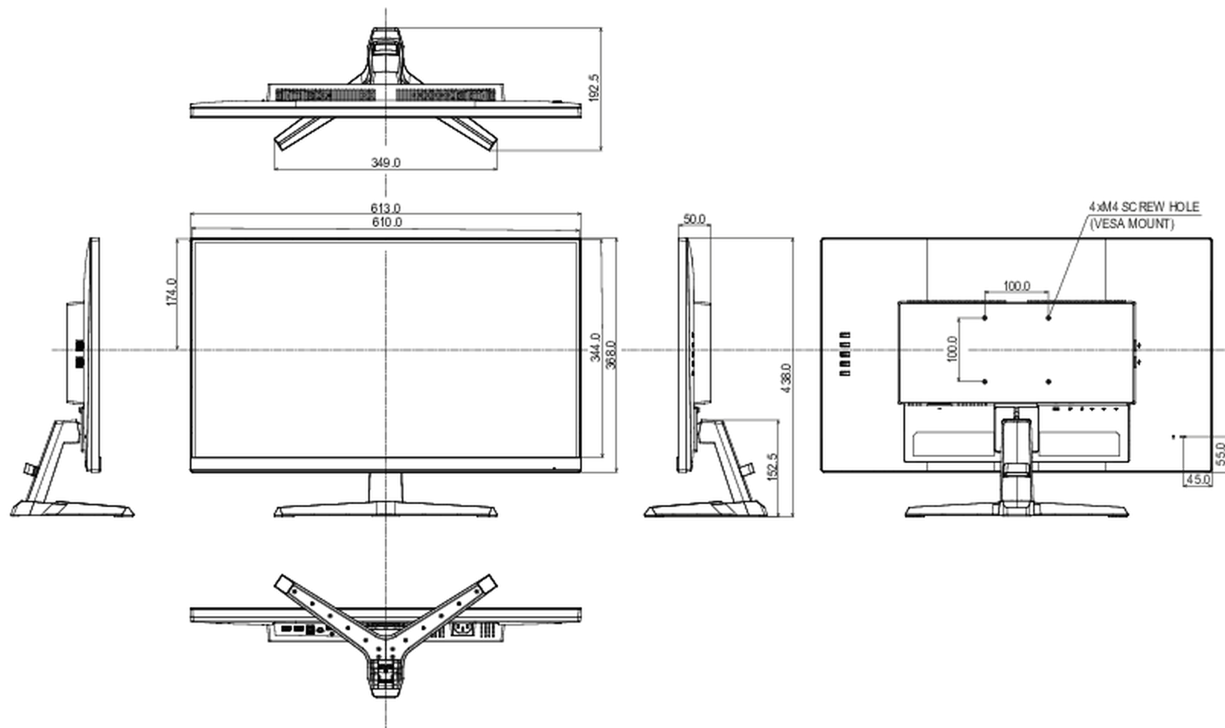

Kabely

napájecí, USB, HDMI, DP

Ostatní

uživatelský manuál, instrukce bezpečnosti

06 POWER-MANAGEMENT

Napájecí zdroj:

interní

Napájení

AC 100 - 240V, 50/60Hz

Odběr energie:

21W typisch, 0.5W odpočinek, 0.3W vypnutý

07 UDRŽITELNOST

Předpisy

CE, TÜV-Bauart, EAC, PSE, RoHS support, ErP, WEEE, VCCI, REACH, UKCA, Eyesafe 2.0

Energetická třída (Regulation (EU) 2017/1369)

E

REACH SVHC

nad 0.1% olova

08 ROZMĚRY / HMOTNOST

Rozměry výrobku Š x V x D

613 x 438 x 192.5mm

Rozměry balení Š x V x D

690 x 432 x 140mm

Váha (bez balení)

4.4kg

Váha (s balením)

6.1kg

EAN code

4948570123995

Všechny ochranné známky jsou registrovány a chráněny. Vyhrazené právo na změny. Veškeré ploché panely LCD splňují normu ISO-9241-307:2008 v oblasti počtu vadných pixelů.