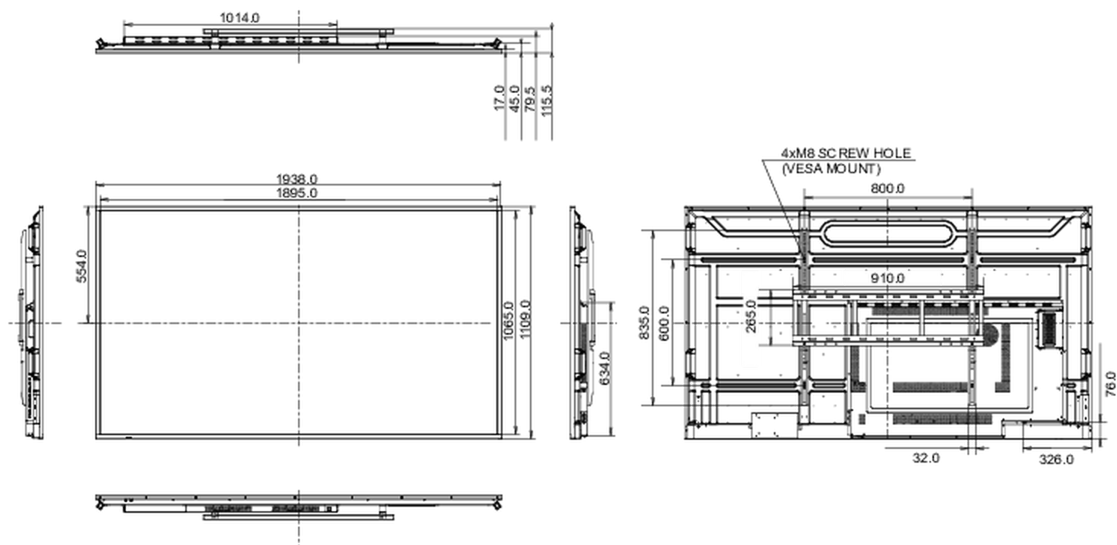

Předpisy

CB, CE, TÜV-Bauart, EAC, RoHS support, ErP, WEEE, REACH

Energetická třída (Regulation (EU) 2017/1369)

F

09 ROZMĚRY / HMOTNOST

Rozměry výrobku Š x V x D

1938 x 1109 x 79.5mm

Rozměry balení Š x V x D

2125 x 1275 x 275mm

Váha (bez balení)

47.6kg

EAN code

4948570124916

Všechny ochranné známky jsou registrovány a chráněny. Vyhrazené právo na změny. Veškeré ploché panely LCD splňují normu ISO-9241-307:2008 v oblasti počtu vadných pixelů.