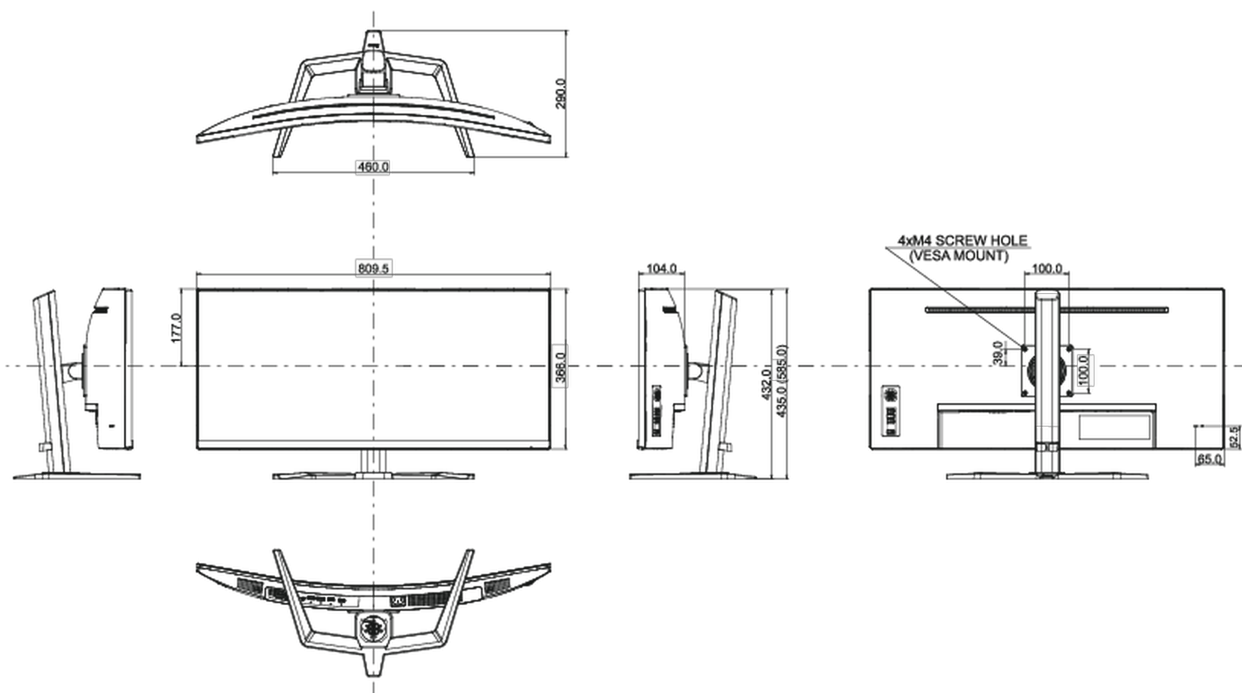

## 08 РАЗМЕР / ВЕС

Размер продукта Ш x В x Г	809.5 x 435 (585) x 290мм
Размер коробки Ш x В x Г	900 x 480 x 236мм
Вес (без упаковки)	9.4кг
Weight (without stand)	6.7кг
Вес (с упаковкой)	12.4кг
EAN код	4948570124251