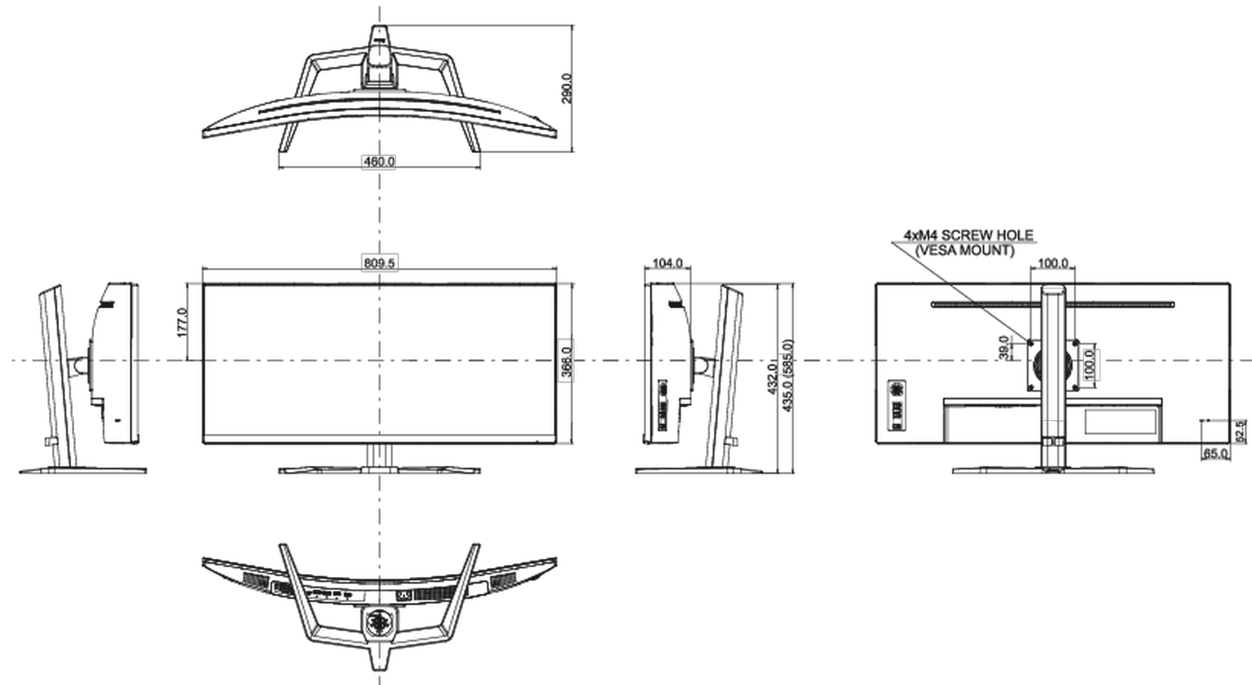

04 MECHANISME

Positieaanpassingen	hoogte, kantelen
Hoogte-instelling	150mm
Kantelhoek	23° omhoog; 5° omlaag
VESA montage	100 x 100mm

05 INBEGREPEN ACCESSOIRES

Kabels	Stroom (1.8m), USB (1.8m), HDMI (1.8m), DP
--------	--

meer dan 0.1%: Lood

08 AFMETINGEN / GEWICHT

Product afmetingen B x H x D

809.5 x 435 (585) x 290mm

Doos afmetingen B x H x D

900 x 480 x 236mm

Gewicht (zonder doos)

9.4kg

Gewicht (zonder voet)

6.7kg

Gewicht (inclusief doos)

12.4kg

EAN code

4948570124251

Alle handelsmerken zijn geregistreerd. Gegevens onder voorbehoud van zetfouten. Specificaties kunnen vooraf en zonder opgave van reden gewijzigd worden. Alle LCD-panels vallen onder ISO-9241-307:2008 inzake pixelfouten.