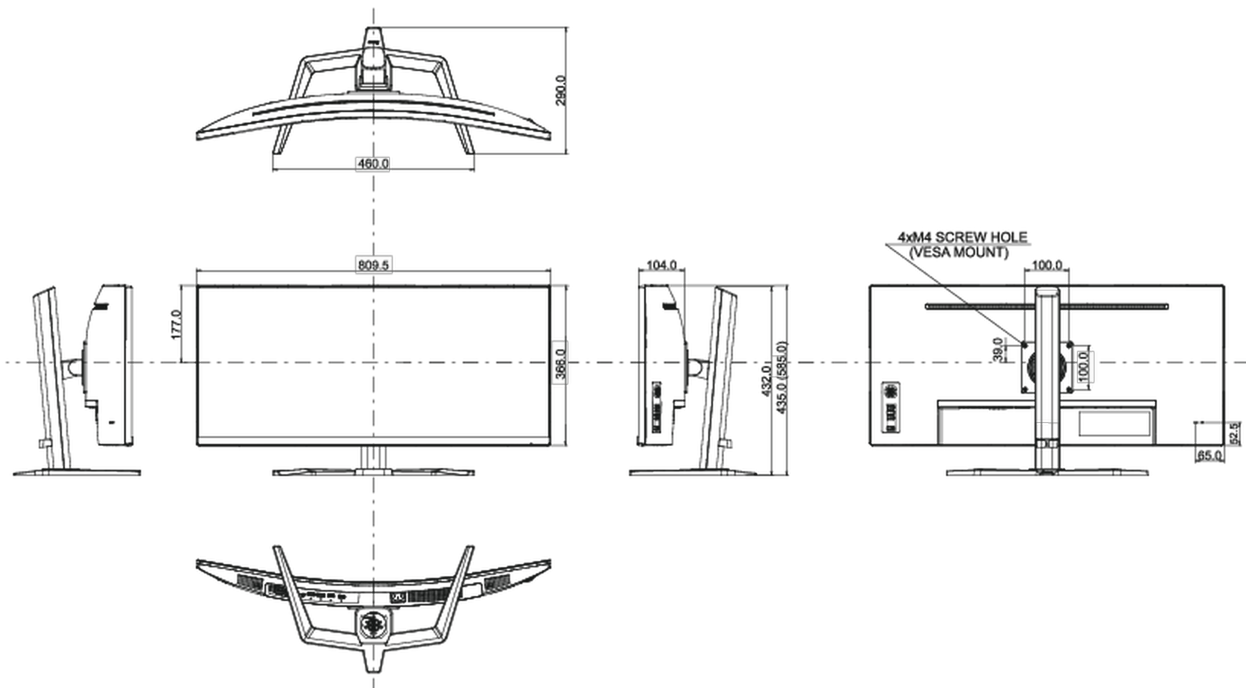

04 MECHANICKÉ ČÁSTI

Úpravy polohy	výška, náklon
Výškově nastavitelné	150mm
Úhel náklonu	23° nahoru; 5° dolů
VESA	100 x 100mm

05 ZAHRNUTÉ PŘÍSLUŠENSTVÍ

Kabely	napájecí (1.8m), USB (1.8m), HDMI (1.8m), DP
Ostatní	uživatelský manuál, instrukce bezpečnosti

08 ROZMĚRY / HMOTNOST

Rozměry výrobku Š x V x D	809.5 x 435 (585) x 290mm
Rozměry balení Š x V x D	900 x 480 x 236mm
Váha (bez balení)	9.4kg
Weight (without stand)	6.7kg
Váha (s balením)	12.4kg
EAN code	4948570124251