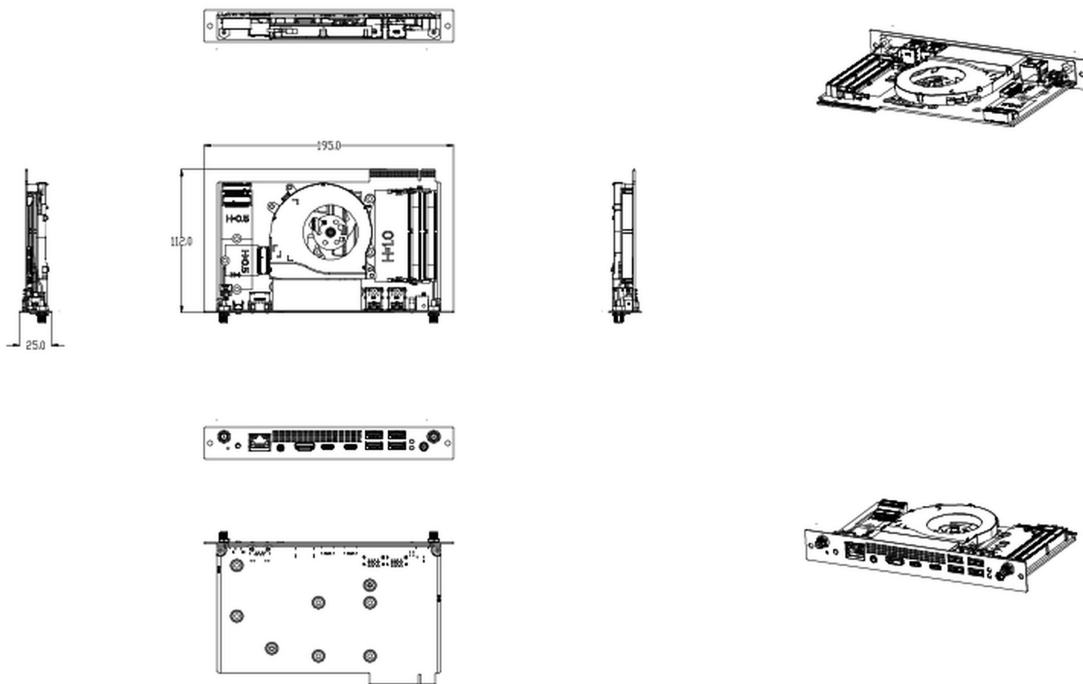

04 DIMENZIJE / TEŽINA

Dimenzije proizvoda D x Š x V 195 x 110 x 25mm

Težina (bez kutije) 0.4kg

Težina (sa kutijom) 0.61kg

EAN kod 4948570033348

SDM31201BC-1L

05 USLOVI ŽIVOTNE SREDINE

Opseg radne temperature minus 5°C - 45°C

Vlažnost vazduha (u radu) 5% - 95%

Raspon temperature skladištenja - 20°C - 60°C

Vlažnost vazduha (skladištenje) 5% - 95%

All trademarks and registered trademarks acknowledged. E & O E. Specification subject to change without notice. All LCD's comply with ISO-9241-307:2008 in connection with pixel defects.

© IIYAMA CORPORATION. ALL RIGHTS RESERVED