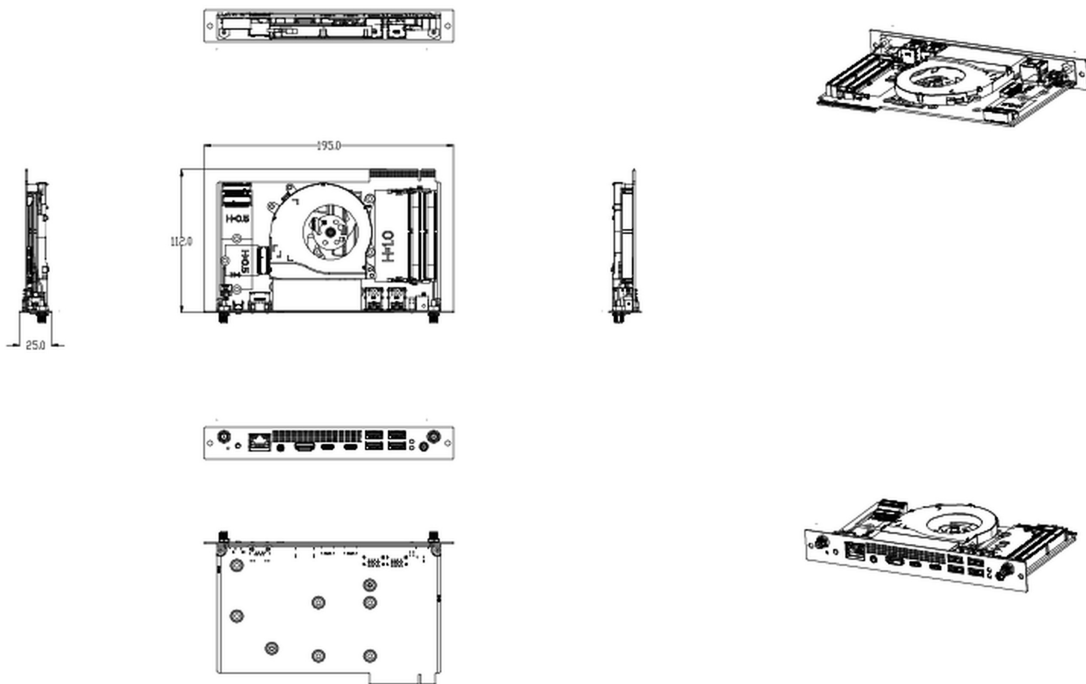

Áramfogyasztás

0.5W készenlét

04 MÉRETEK / SÚLY

Termék méretei H x Sz x M

195 x 110 x 25mm

Súly (doboz nélkül)

0.4kg

Súly (dobozzal)

0.61kg

EAN kód

4948570033348

SDM31201BC-1L

05 KÖRNYEZETI FELTÉTELEK

Működési hőmérséklet-tartomány

minus 5°C - 45°C

Működési páratartalom

5% - 95%

Tárolási hőmérséklet-tartomány

- 20°C - 60°C

Tárolási páratartalom

5% - 95%

All trademarks and registered trademarks acknowledged. E & O E. Specification subject to change without notice. All LCD's comply with ISO-9241-307:2008 in connection with pixel defects.

© IYAMA CORPORATION. ALL RIGHTS RESERVED