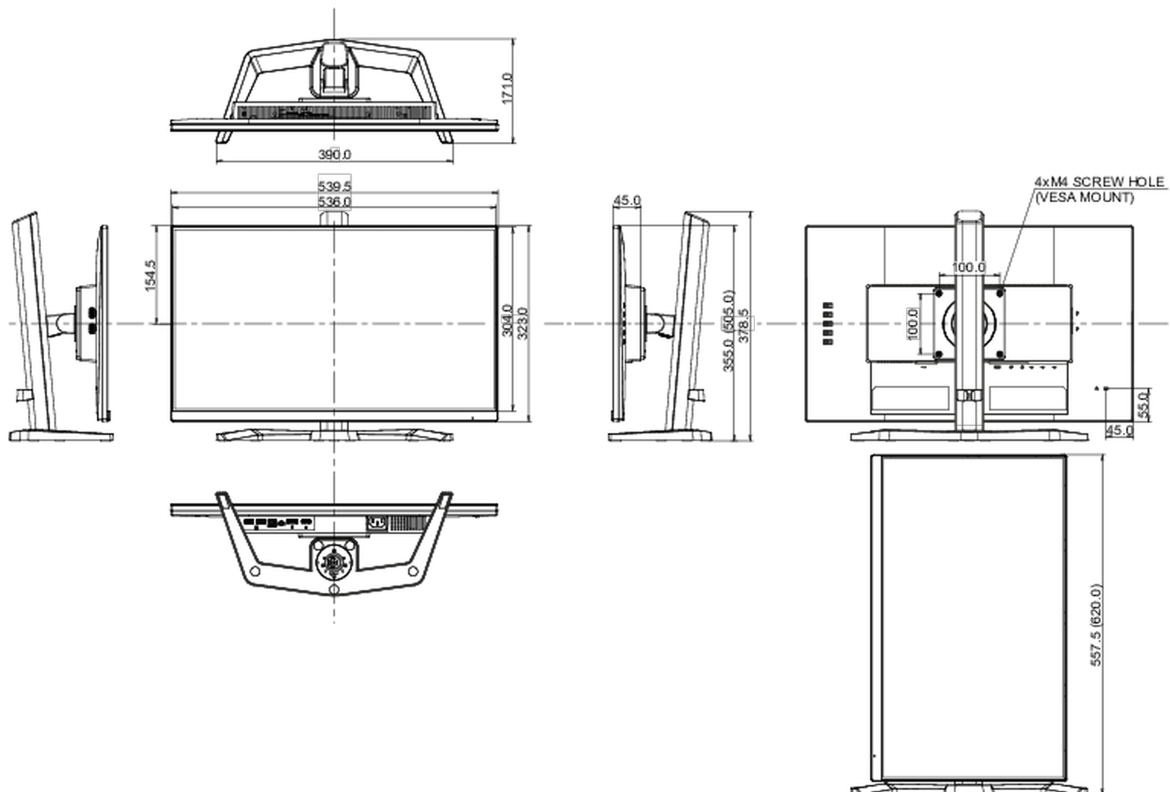

Крепления для кабелей

да

05 6. АКСЕССУАРЫ

Кабели

Питание, USB, HDMI, DP

Прочее

Краткое руководство по началу работы, Руководство по безопасности

06 POWER-MANAGEMENT

Блок питания

внутренний

Питание

AC 100 - 240V, 50/60Гц

Потребляемая мощность

18W стандарт, 0.5W ожидание, 0.3W отключено

07 СТАНДАРТЫ

Сертификаты

CE, TÜV-Bauart, EAC, PSE, RoHS support, ErP, WEEE, VCCI, REACH, UKCA, Eyesafe 2.0

REACH SVHC

свинца, превышает 0.1%

08 РАЗМЕР / ВЕС

Размер продукта Ш x В x Г

539.5 x 505 x 171мм

Размер коробки Ш x В x Г

610 x 398 x 157мм

Вес (без упаковки)

4.5кг

Вес (с упаковкой)

6.3кг

EAN код

4948570123933