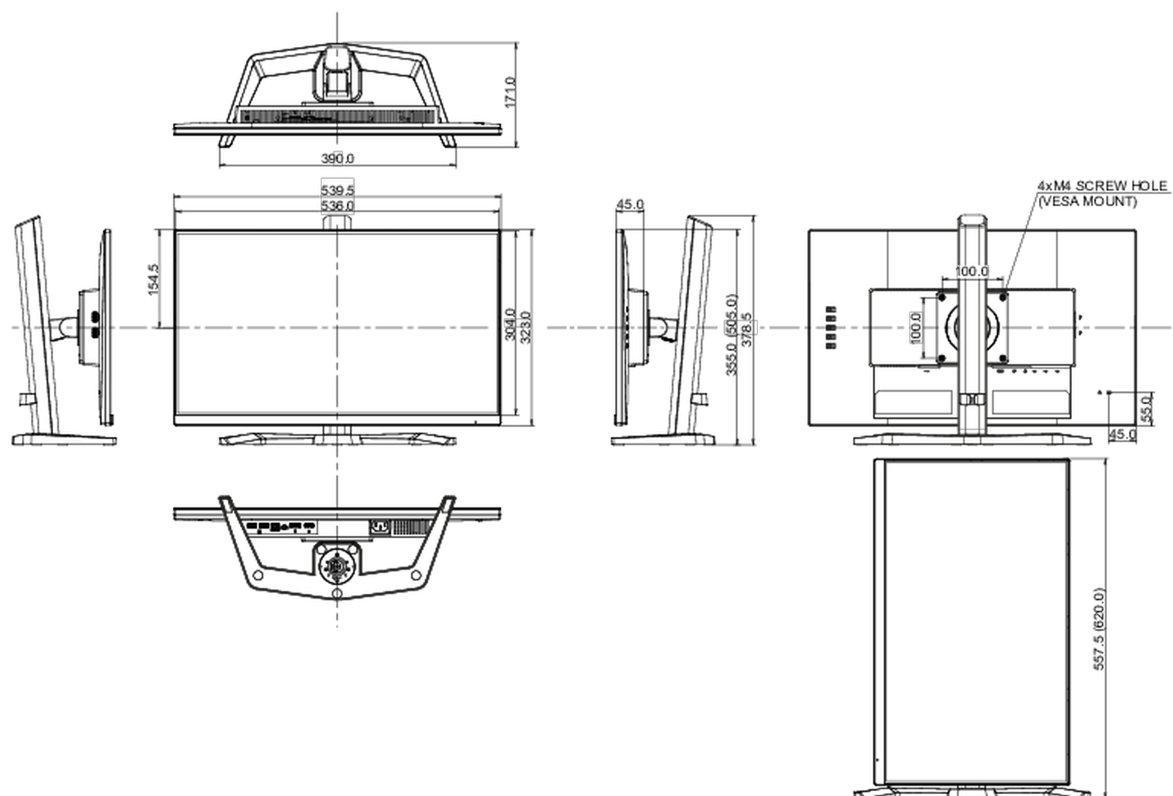

05 ZAHRNUTÉ PŘÍSLUŠENSTVÍ

Kabely

napájecí, USB, HDMI, DP

Ostatní

uživatelský manuál, instrukce bezpečnosti

06 POWER-MANAGEMENT

Napájecí zdroj:

interní

Napájení

AC 100 - 240V, 50/60Hz

Odběr energie:

18W typisch, 0.5W odpočinek, 0.3W vypnutý

07 UDRŽITELNOST

Předpisy

CE, TÜV-Bauart, EAC, PSE, RoHS support, ErP, WEEE, VCCI, REACH, UKCA, Eyesafe 2.0

Energetická třída (Regulation (EU) 2017/1369)

E

REACH SVHC

nad 0.1% olova

08 ROZMĚRY / HMOTNOST

Rozměry výrobku Š x V x D

539.5 x 505 x 171mm

Rozměry balení Š x V x D

610 x 398 x 157mm

Váha (bez balení)

4.5kg

Váha (s balením)

6.3kg

EAN code

4948570123933