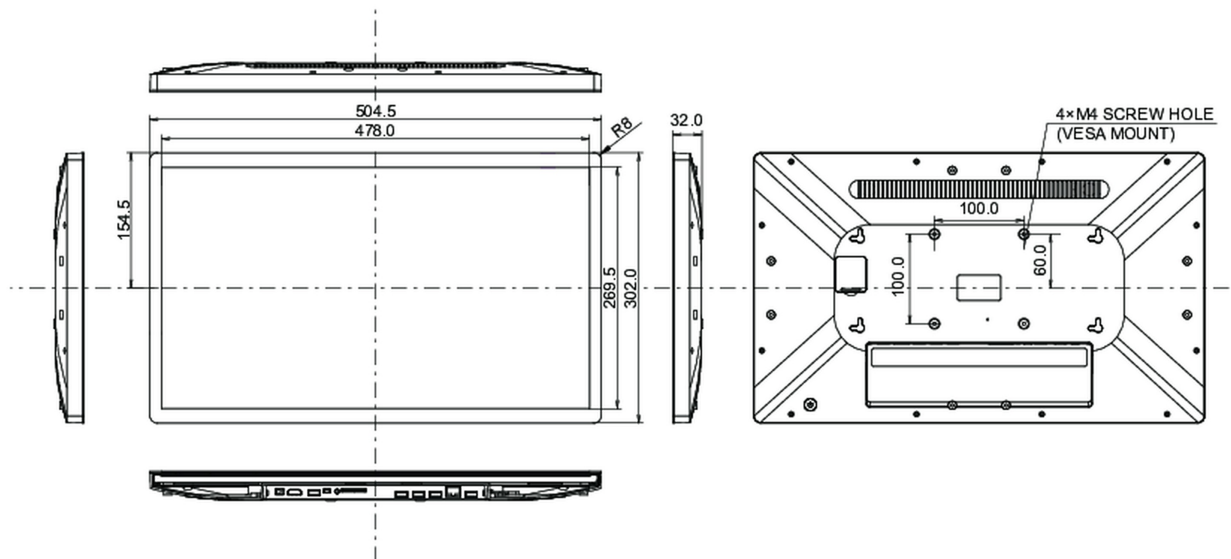

## 10 WYMIARY / WAGA

Wymiary produktu szer. x wys. x gł.	504.5 x 302 x 32mm
Wymiary pudła szer. x wys. x gł.	640 x 410 x 121mm
Waga (bez pudła)	3.61kg
Waga (z pudłem)	5.98kg
Kod EAN	4948570124787

*Wszystkie znaki towarowe zastrzeżone. Pomyłki i wprowadzanie zmian zastrzeżone. Specyfikacje produktów mogą ulec zmianie bez wcześniejszego zawiadomienia. Wszystkie monitory LCD iiyama są zgodne z normą ISO-9241-307:2008 określającą liczbę i rodzaj defektów matrycy.*