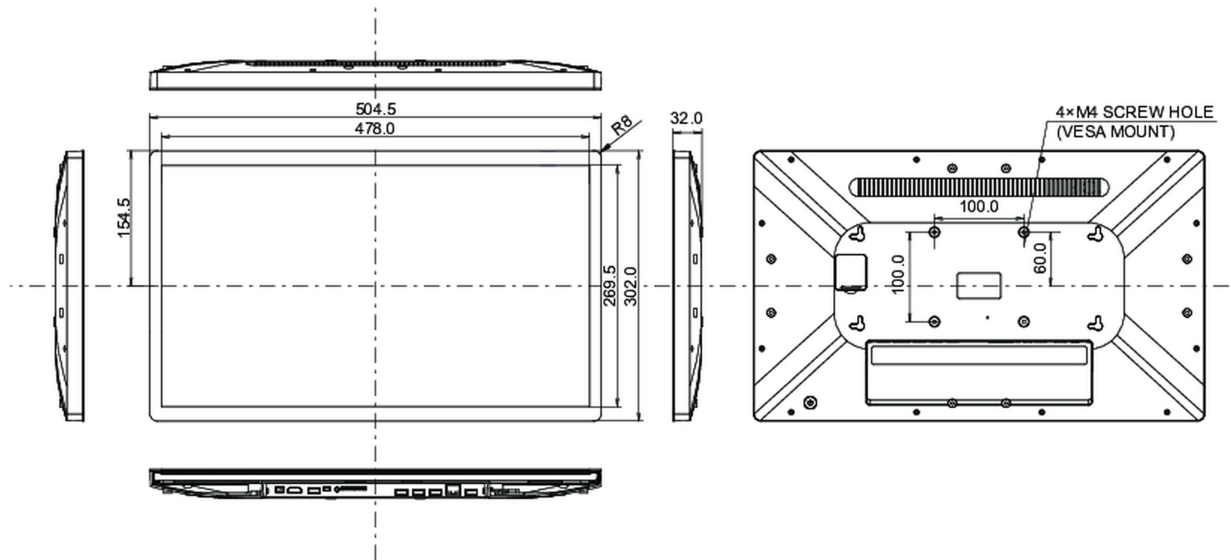

10 MÉRETEK / SÚLY

Termék méretei Sz x H x M	504.5 x 302 x 32mm
Doboz méretei Sz x H x M	640 x 410 x 121mm
Súly (doboz nélkül)	3.61kg
Súly (dobozzal)	5.98kg
EAN kód	4948570124787

All trademarks and registered trademarks acknowledged. E & O E. Specification subject to change without notice. All LCD's comply with ISO-9241-307:2008 in connection with pixel defects.