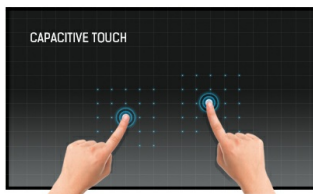

Android OS

Az Android OS-nek köszönhetően a kijelző könnyedén testre szabható az Ön igényeinek megfelelően úgy, hogy közvetlenül telepít rá alkalmazásokat.

01 KIJELZŐ JELLEMZŐI

Dizájn	Szétlől szelig érő üveg
Átló	21.5", 54.6cm
Panel	VA
Natív felbontás	1920 x 1080 (2 megapixel HD)
Képarány	16:9
Fényerő	400 cd/m ²
Fényerősség	345 cd/m ² érintéssel
Fényáteresztés	85%
Statikus kontraszt	3000:1 érintéssel
Válaszidő (GTG)	18ms
Látótér	horizontális/vertikális: 178°/178°, jobb/bal: 89°/89°, fel/le: 89°/89°
Szín támogatás	16.7mln
Horizontális szinkronizálás	30. - 84.kHz
Látható terület Sz x M	478 x 269.5mm, 18.8 x 11.8"
Pixel magasság	0.248mm
Káva színe és felülete	fekete, matt