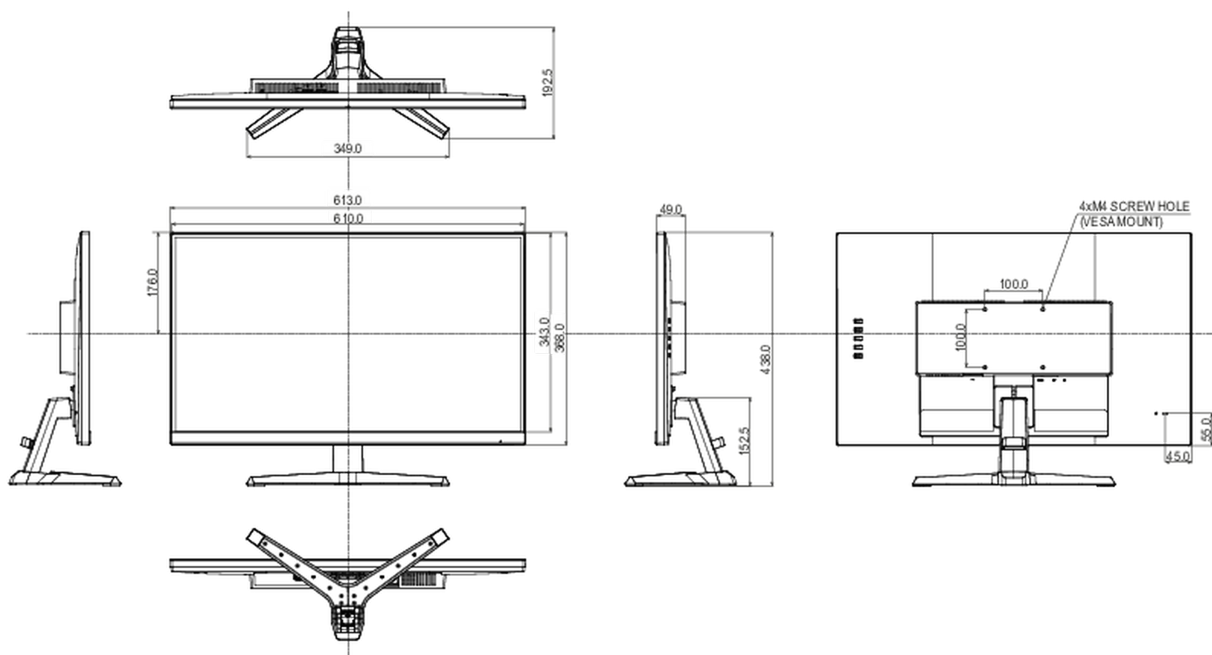

## 08 РАЗМЕР / ВЕС

Размер продукта Ш x В x Г	613 x 438 x 192.5мм
Размер коробки Ш x В x Г	690 x 432 x 140мм
Вес (без упаковки)	4кг
EAN код	4948570124473

Все товарные знаки и торговые марки являются собственностью их владельцев и они защищены. Ошибки и изменения допускаются. Спецификации могут быть изменены без уведомления. Все LCD мониторы соответствуют стандарту ISO-9241-307:2008 по политике битых пикселей.