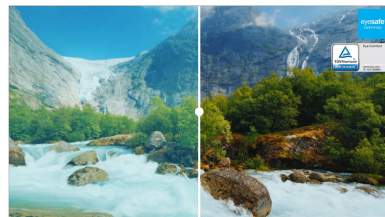

Zorg voor je ogen

De Eye Safe-certificering is gebaseerd op optische testen en onderzoek onder leiding van optometristen en oogartsen van over de hele wereld. Het betekent dat dit product altijd actieve bescherming biedt tegen blauw licht, waardoor het hoogenergetische blauwe licht wordt verminderd en de kleurprestaties intact blijven. Het voldoet ook aan de eisen van de Eye Comfort-certificering, wat bevestigt dat het product blauw licht heeft verminderd en flikkervrij is om de ogen te beschermen en het gezichtsvermogen van de gebruiker te behouden en de gebruiker in staat te stellen de lichaamspositie te veranderen zonder de visuele beeldkwaliteit in gevaar te brengen.