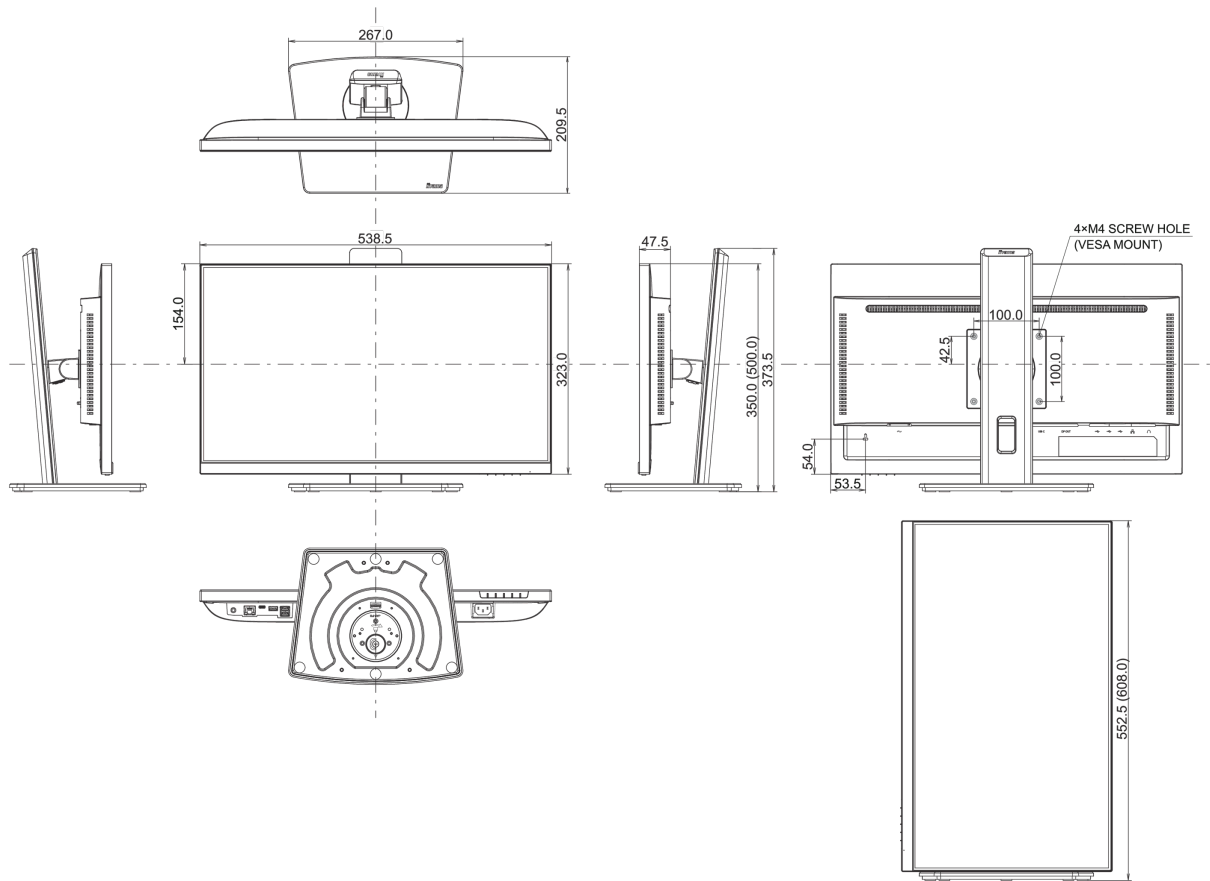

04 MEHANIČKI

Podešavanje položaja prikaza	visina, okretanje, nagib, pivot (rotacija u obe strane)
------------------------------	---

Podšavanje visine	150mm
Rotacija (PIVOT funkcija)	90°
Okretno postolje	90°; 45 ° levo; 45° desno
Ugao nagiba	23° gore; 5° dole
VESA montiranje	100 x 100mm
Sistem upravljanja kablovima	da

05 UKLJUČENI DODACI

Kablovi	Strujni kabl, HDMI, USB-C
Ostalo	kratko uputstvo, bezbednosni vodič

06 UPRAVLJANJE NAPAJANJEM

Napajanje	interna
Potrošnja energije	% 1W tipično, 0.5W stand by, 03W isključen

07 ODRŽIVOST

08 DIMENZIJE / TEŽINA

Dimenzije proizvoda Š x V x D	538.5 x 350 (500) x 209.5mm
Dimenzije kutije Š x V x D	685 x 405 x 126mm
Težina (bez kutije)	5.3kg
Težina (sa kutijom)	7.4kg
EAN kod	4948570123223

All trademarks and registered trademarks acknowledged. E & O E. Specification subject to change without notice. All LCD's comply with ISO-9241-307:2008 in connection with pixel defects.