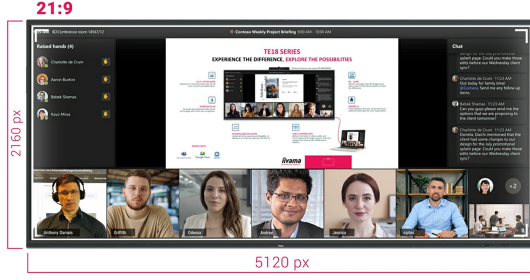

IFP INTERACTIVE DISPLAYS

BİLGİLER

92 inç Ultra Geniş 5K UHD etkileşimli ekran, 21:9 panoramik görüntü ile

TE9218UWI-B1AG, işyerinizde işbirliği ve etkileşimi yeni bir seviyeye taşıyan devrim niteliğinde bir 92 inç 5K UHD Etkileşimli Dokunmatik Ekran. En son teknoloji ve etkileyici bir dizi özellik ve işlevselliğe sahip olan bu etkileşimli ekran, çalışma, iletişim kurma ve fikir paylaşma şeklinizi dönüştürmek üzere tasarlanmıştır. Yönetim kurulu odaları, sınıflar veya işbirliği odaları için olsun, bu 92 inç 21:9 Ultra Geniş etkileşimli dokunmatik ekran, yaratıcılığı, üretkenliği ve sorunsuz iletişimi teşvik etmek için en üstün araçtır.

Microsoft Teams Front Row

Microsoft Teams Front Row'un tercih edilen entegrasyonu ile iş birliğinizi bir üst seviyeye taşıyın. Bu özellik, interaktif dokunmatik ekranınızı merkezi bir iletişim merkezi olarak kullanarak sanal toplantılara ve video konferanslara sorunsuz bir şekilde ev sahipliği yapmanızı veya katılmanızı sağlar.

21:9 Ultra-Wide Screen

5K - 11 Mega Pixels

PURETOUCH-IR+

İyama'dan PureTouch-IR+, en yumuşak ve en hızlı etki için 1mm dokunma hassasiyeti sunar.

ÖZELLİKLER

01 EKCRAN ÖZELLİKLERİ

Ekran Boyutu	91.5", 232.5cm
Diyagonal	232.5cm
Panel	VA, haze 25%
Touch Glass	AG kaplamalı cam, zero bonding
Çözünürlük	5120 x 2160 (14.75 megapixel, 5K UHD)
En-Boy Oranı	21:9
Panel Parlaklığı	500 cd/m ²
Işık geçirgenliği	92%
Statik Kontrast	4000:1
Dinamik kontrast	5000:1
Tepki süresi (GTG)	6.5ms
Görüntüleme Alanı	yatay/dikey: 178°/178°, sağ/sol: 89°/89°, yukarı/aşağı: 89°/89°
Renk desteği	(NTSC 90%)
Yatay Sync	30 - 135kHz
Görüntülenebilir alan G x Y	2142 x 903.6mm, 84.3 x 35.6"
Piksel Aralığı	0.418mm