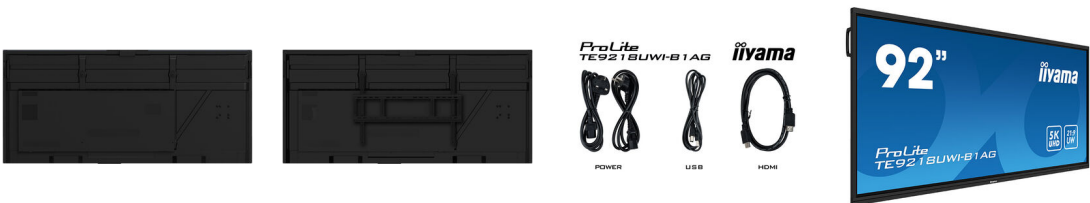

All trademarks and registered trademarks acknowledged. E & O E. Specification subject to change without notice. All LCD's comply with ISO-9241-307:2008 in connection with pixel defects. © IYAMA CORPORATION. ALL RIGHTS RESERVED