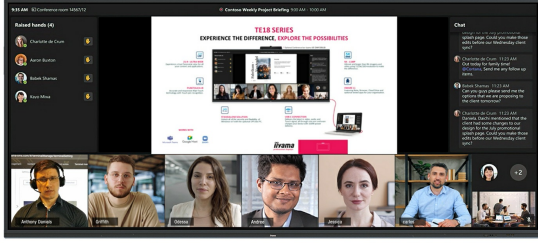

IFP INTERACTIVE DISPLAYS

BİLGİLER

92 inç Ultra Geniş 5K UHD etkileşimli ekran, 21:9 panoramik görüntü ile

TE9218UWI-B1AG, işyerinizde işbirliği ve etkileşimi yeni bir seviyeye taşıyan devrim niteliğinde bir 92 inç 5K UHD Etkileşimli Dokunmatik Ekran. En son teknoloji ve etkileyici bir dizi özellik ve işlevselliğe sahip olan bu etkileşimli ekran, çalışma, iletişim kurma ve fikir paylaşma şeklinizi dönüştürmek üzere tasarlanmıştır. Yönetim kurulu odaları, sınıflar veya işbirliği odaları için olsun, bu 92 inç 21:9 Ultra Geniş etkileşimli dokunmatik ekran, yaratıcılığı, üretkenliği ve sorunsuz iletişimi teşvik etmek için en üstün araçtır.

Microsoft Teams Front Row

Microsoft Teams Front Row'un tercih edilen entegrasyonu ile iş birliğinizi bir üst seviyeye taşıyın. Bu özellik, interaktif dokunmatik ekranınızı merkezi bir iletişim merkezi olarak kullanarak sanal toplantılara ve video konferanslara sorunsuz bir şekilde ev sahipliği yapmanızı veya katılmanızı sağlar.

21:9 Ultra-Wide Screen

5K - 11 Mega Pixels

PURETOUCH-IR+

İyama'dan PureTouch-IR+, en yumuşak ve en hızlı etki için 1mm dokunma hassasiyeti sunar.

ÖZELLİKLER

01 EKCRAN ÖZELLİKLERİ

Ekran Boyutu	91.5", 232.5cm
Diyagonal	232.5cm
Panel	VA, haze 25%
Touch Glass	AG kaplamalı cam, zero bonding
Çözünürlük	5120 x 2160 (14.75 megapixel, 5K UHD)
En-Boy Oranı	21:9
Panel Parlaklığı	500 cd/m ²
Işık geçirgenliği	92%
Statik Kontrast	4000:1
Dinamik kontrast	5000:1
Tepki süresi (GTG)	6.5ms
Görüntüleme Alanı	yatay/dikey: 178°/178°, sağ/sol: 89°/89°, yukarı/aşağı: 89°/89°
Renk desteği	(NTSC 90%)
Yatay Sync	30 - 135kHz
Görüntülenebilir alan G x Y	2142 x 903.6mm, 84.3 x 35.6"
Piksel Aralığı	0.418mm