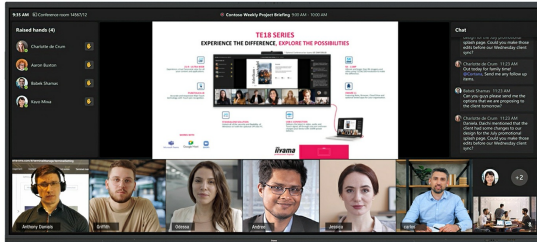

IFP INTERACTIVE DISPLAYS

**Display interattivo multi-touch ultra-wide da 92" con risoluzione UHD 5K e vista panoramica 21:9**

Il TE9218UWI-B1AG è un rivoluzionario display touchscreen interattivo UHD 5K da 92" che porta un nuovo livello di collaborazione e coinvolgimento nel vostro spazio di lavoro. Dotato di una tecnologia all'avanguardia e di una serie di caratteristiche e funzionalità impressionanti, questo display interattivo è stato progettato per trasformare il modo in cui si lavora, si comunica e si condividono le idee. Sia che si tratti di sale riunioni, aule o spazi di collaborazione, questo display interattivo touchscreen da 92" 21:9 Ultra-Wide è lo strumento definitivo per promuovere la creatività, la produttività e una comunicazione senza interruzioni.

## Microsoft Teams Front Row

Portate la vostra collaborazione a un livello superiore con l'integrazione preferita di Microsoft Teams Front Row. Questa funzione consente di ospitare o partecipare a riunioni virtuali e videoconferenze utilizzando il touchscreen interattivo come centro di comunicazione.

## Schermo 21:9 Ultra-Wide

Con un rapporto d'aspetto Ultra Wide, questo touchscreen interattivo offre un'ampia superficie per ospitare più finestre di contenuto affiancate, migliorando le capacità di multitasking. Il formato 21:9 Ultra Wide è anche l'ottimizzazione perfetta per Microsoft Teams Front Row, che offre un'esperienza eccezionale e un'equità da sala riunioni per tutti i partecipanti.

## 5K - 11 Megapixel

La risoluzione UHD 5K offre immagini nitide e chiare per un'esperienza visiva davvero coinvolgente.