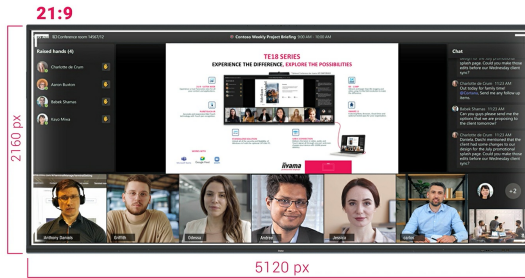

IFP INTERACTIVE DISPLAYS

**Display interattivo multi-touch ultra-wide da 92" con risoluzione UHD 5K e vista panoramica 21:9**

Il TE9218UWI-B1AG è un rivoluzionario display touchscreen interattivo UHD 5K da 92" che porta un nuovo livello di collaborazione e coinvolgimento nel vostro spazio di lavoro. Dotato di una tecnologia all'avanguardia e di una serie di caratteristiche e funzionalità impressionanti, questo display interattivo è stato progettato per trasformare il modo in cui si lavora, si comunica e si condividono le idee. Sia che si tratti di sale riunioni, aule o spazi di collaborazione, questo display interattivo touchscreen da 92" 21:9 Ultra-Wide è lo strumento definitivo per promuovere la creatività, la produttività e una comunicazione senza interruzioni.

## Microsoft Teams Front Row

Portate la vostra collaborazione a un livello superiore con l'integrazione preferita di Microsoft Teams Front Row. Questa funzione consente di ospitare o partecipare a riunioni virtuali e videoconferenze utilizzando il touchscreen interattivo come centro di comunicazione.

## Schermo 21:9 Ultra-Wide

Con un rapporto d'aspetto Ultra Wide, questo touchscreen interattivo offre un'ampia superficie per ospitare più finestre di contenuto affiancate, migliorando le capacità di multitasking. Il formato 21:9 Ultra Wide è anche l'ottimizzazione perfetta per Microsoft Teams Front Row, che offre un'esperienza eccezionale e un'equità da sala riunioni per tutti i partecipanti.

## 5K - 11 Megapixel

La risoluzione UHD 5K offre immagini nitide e chiare per un'esperienza visiva davvero coinvolgente.