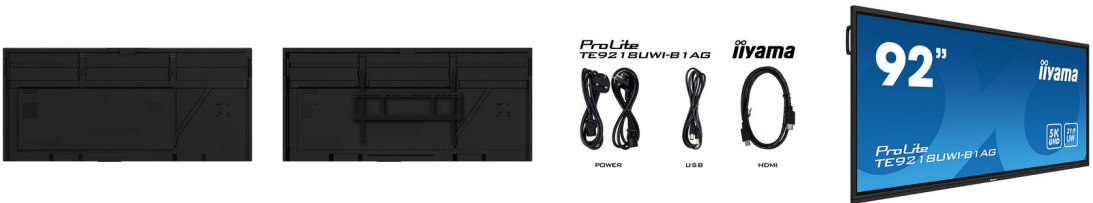

Tutti i marchi e i marchi registrati citati. E & O E. Specifiche soggette a modifiche senza preavviso. Tutti i display LCD è conforme alla norma ISO-9241-307:2008 in connessione con difetti dei pixel. © IIYAMA CORPORATION. ALL RIGHTS RESERVED