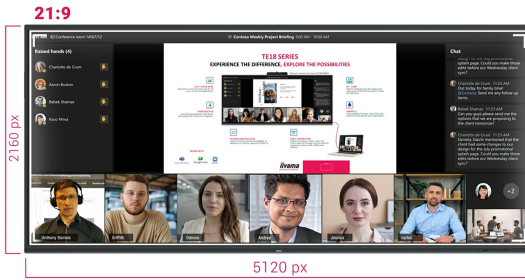

IFP INTERACTIVE DISPLAYS

92" Ultra-wide interactief 5K UHD-scherm met 21:9 panoramisch beeld

De TE9218UWI-B1AG is een revolutionair 92" 5K UHD Interactief Touchscreen dat een nieuw niveau van samenwerking en betrokkenheid naar uw werkruimte brengt. Dit interactieve scherm met geavanceerde technologie en een indrukwekkende reeks functies en mogelijkheden is ontworpen om de manier waarop u werkt, communiceert en ideeën deelt, te transformeren. Of het nu voor vergaderruimtes, klaslokalen of samenwerkingsruimtes is, dit 92" 21:9 Ultra-Wide interactieve touchscreen is het ultieme hulpmiddel om creativiteit, productiviteit en naadloze communicatie te stimuleren.

Microsoft Teams Front Row

Breng uw samenwerking naar een hoger niveau met de integratie van uw keuze, Microsoft Teams Front Row. Met deze functie kunt u naadloos virtuele vergaderingen en videoconferenties hosten of eraan deelnemen met de interactieve touchscreen als uw centrale communicatiehub.

21:9 Ultra-Wide Scherm

Met een ultra-wide beeldverhouding biedt dit interactieve touchscreen een uitgebreid canvas om meerdere contentvensters naast elkaar weer te geven, waardoor de mogelijkheden voor multitasking worden verbeterd. Het 21:9 Ultra Wide-formaat is ook de perfecte optimalisatie voor Microsoft Teams Front Row en biedt een uitzonderlijke ervaring en gelijkheid van vergaderruimten voor alle deelnemers.

5K - 11 Mega Pixels

Ervaar verbluffende visuele beelden met de 5K UHD-resolutie, die heldere en duidelijke afbeeldingen biedt voor een werkelijk meeslepende kijkervaring.

PURETOUCH-IR+

De geavanceerde PureTouch-IR+ technologie zorgt voor nauwkeurige en precieze Touchreacties, waardoor moeiteloze interactie en annotatie mogelijk zijn.