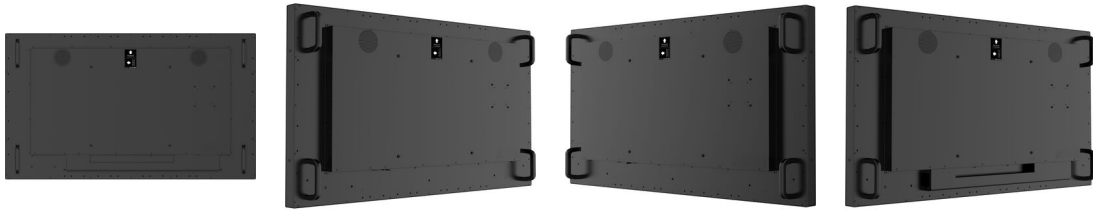

Alle handelsmerken zijn geregistreerd. Gegevens onder voorbehoud van zetfouten. Specificaties kunnen vooraf en zonder opgaaft van reden gewijzigd worden. Alle LCD-panelen vallen onder ISO-9241-307:2008 inzake pixelfouten. © IYAMA CORPORATION. **ALL RIGHTS RESERVED**