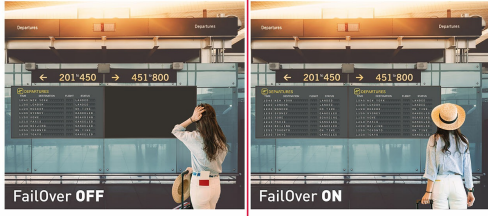

Signal FailOver

FailOver, giriş kaynaklarını otomatik olarak algılayan bir özelliktir. Varsayılan girişte sinyal olmadığında, otomatik olarak bir sonraki kullanılabilir girişe geçecektir. FailOver, müşterilerin bir dizi girdiye (Tarayıcı, Medya Oynatıcı ve Özel dahil) öncelik vermesine olanak tanır ve içeriğinizin her zaman aktif olarak görüntülenmesini sağlayarak her zaman aktif içeriği garanti eder.