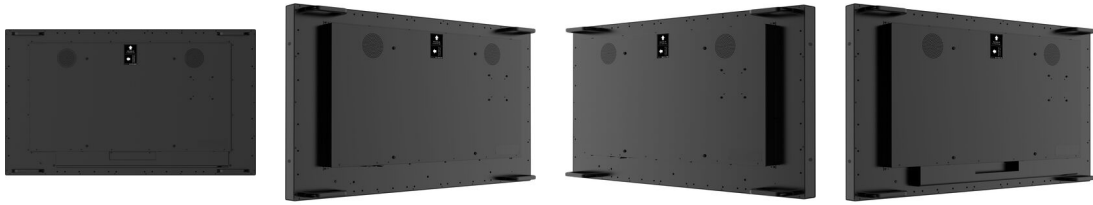

Alle handelsmerken zijn geregistreerd. Gegevens onder voorbehoud van zelffouten. Specificaties kunnen vooraf en zonder opgaaf van reden gewijzigd worden. Alle LCD-panelen vallen onder ISO-9241-307:2008 inzake pixelfouten. © IYAMA CORPORATION. ALL RIGHTS RESERVED