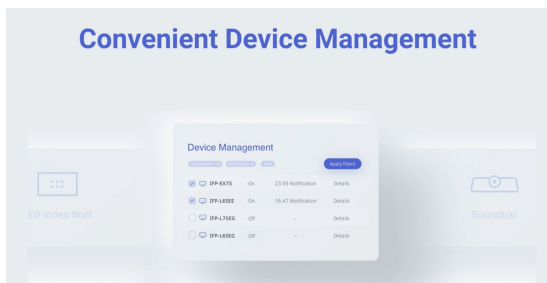

75" Interaktivni displej sa Google EDLA sertifikatom koji obezbeđuje glatku integraciju i saradnju u obrazovanju i poslovanju

TE7514MIS-B2AG je precizno izrađen, interaktivni 4K UHD monitor sa [Google EDLA Sertifikatom](#) koji postavlja novi standard rada. Opremljen Zero Airgap LCD ekranom koji eliminiše paralaksu i naprednom tehnologijom PureTouch-IR+ sa funkcijom odbacivanja dlana, omogućava glatku i preciznu interakciju na dodir. Zahvaljujući iiWare 12E sa operativnim sistemom Android 13 i WiFi povezivanju, monitor se bez problema integriše u vaš ekosistem, podržan platformom za upravljanje uređajima iiyama (DMS).

Sa inovativnim 4K interfejsom i [konfigurisanim korisničkim profilima](#), TE7514MIS-B2AG omogućava lak pristup prilagođenim aplikacijama i cloud diskovima. Prilagođen za rad u živahnim hibridnim okruženjima, postaje rešenje prilagođeno različitim potrebama korisnika, revolucionarno unapređujući saradnju i komunikaciju.

Transformišući radna mesta, obrazovne ustanove i prostore za sastanke, ovaj displej postaje neophodan alat, podržavajući napredak i povezanost preko granica.

PURETOUCH-IR+

Najsavremenija tehnologija PureTouch-IR+ obezbeđuje tačne i precizne reakcije na dodir, omogućavajući interakciju i beleške bez napora.