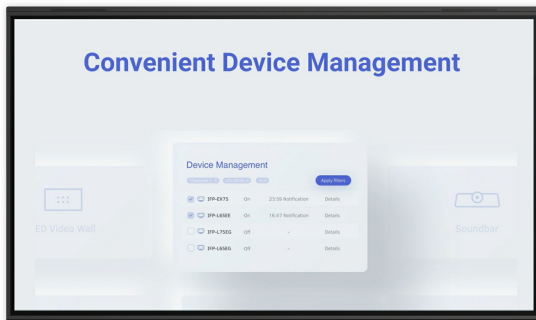

iiyama DMS

iiyama DMS biedt organisaties een handige en snelle uniforme beheeroplossing voor eindapparatuur, bouwt een efficiënt en realtime apparaatbeheersysteem, helpt de campus-/kantooromgeving te digitaliseren en maakt apparaatbeheer uiterst handig. iiyama DMS streeft ernaar de naleving van de AVG te handhaven.