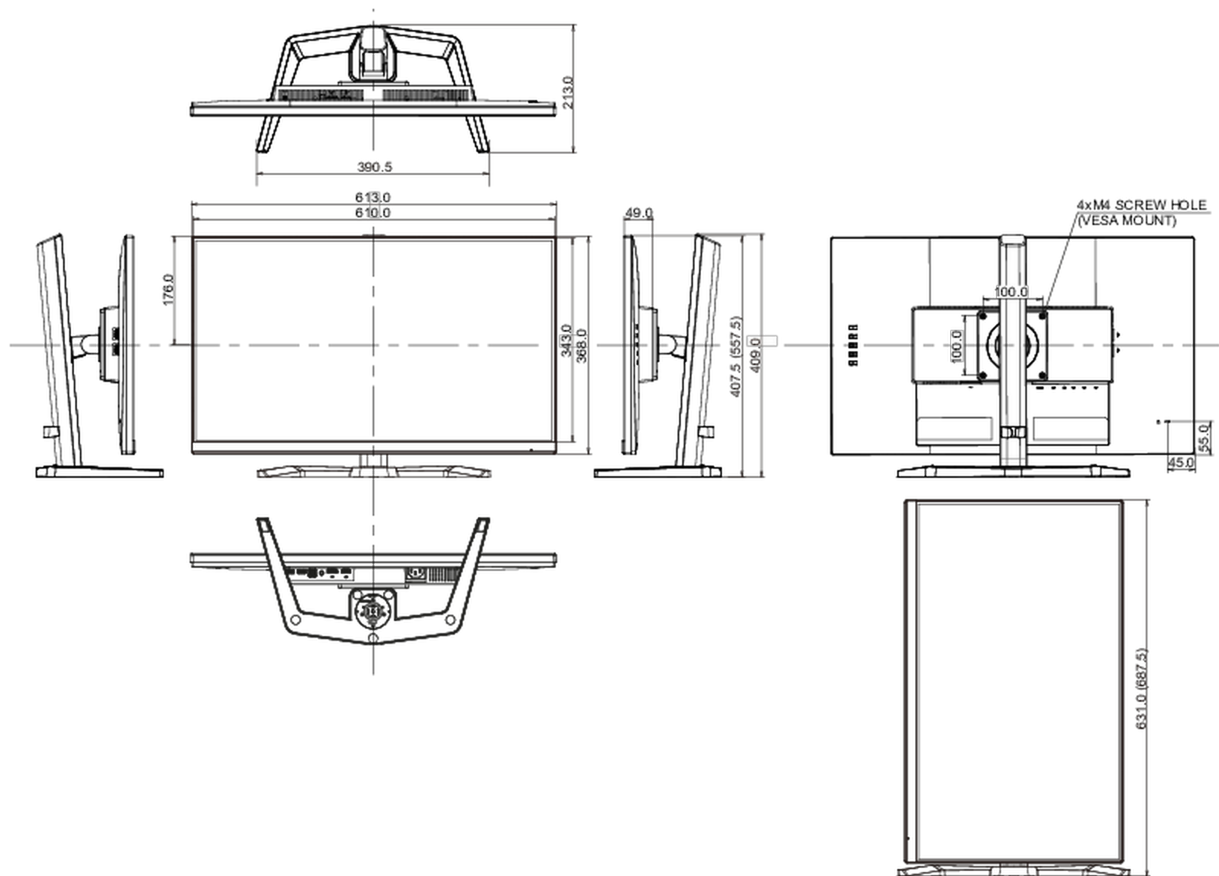

04 MECHANICZNE

Zakres regulacji	obrót, pochyl, pivot (rotacja w obie strony)
Regulacja wysokości	150mm
Rotacja (funkcja PIVOT)	90°
Obrót stopy	90°; 45° w lewo; 45° w prawo
Kąt pochylenia	23° w górę; 5° w dół

08 WYMIARY / WAGA

Wymiary produktu szer. x wys. x gł.	613 x 557.5 x 213mm
Wymiary pudła szer. x wys. x gł.	690 x 432 x 168mm
Waga (bez pudła)	5.4kg
Waga (z pudłem)	7.6kg
Kod EAN	4948570123964

Wszystkie znaki towarowe zastrzeżone. Pomyłki i wprowadzanie zmian zastrzeżone. Specyfikacje produktów mogą ulec zmianie bez wcześniejszego zawiadomienia. Wszystkie monitory LCD iiyama są zgodne z normą ISO-9241-307:2008 określającą liczbę i rodzaj defektów matrycy.