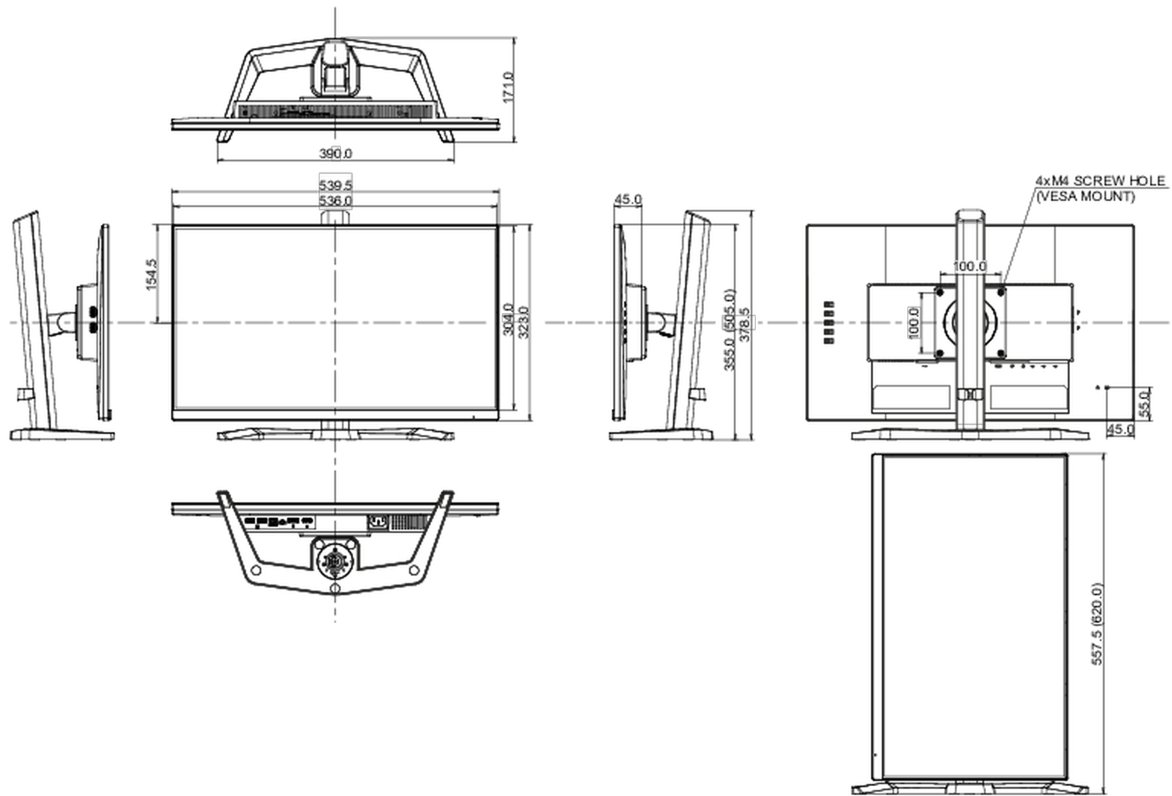

04 MECHANISME

Positieaanpassingen	draaien, kantelen, pivot (rotatie aan beide zijden)
Hoogte-instelling	150mm
Rotatie	90°
Draaibare voet	90°; 45° links; 45° rechts
Kantelhoek	23° omhoog; 5° omlaag

VESA montage	100 x 100mm
Kabelmanagement systeem	ja

Product afmetingen B x H x D	539.5 x 505 x 171mm
Doos afmetingen B x H x D	610 x 398 x 157mm
Gewicht (zonder doos)	4.5kg
Gewicht (inclusief doos)	6.3kg
EAN code	4948570123926

Alle handelsmerken zijn geregistreerd. Gegevens onder voorbehoud van zetfouten. Specificaties kunnen vooraf en zonder opgave van reden gewijzigd worden. Alle LCD-panels vallen onder ISO-9241-307:2008 inzake pixelfouten.