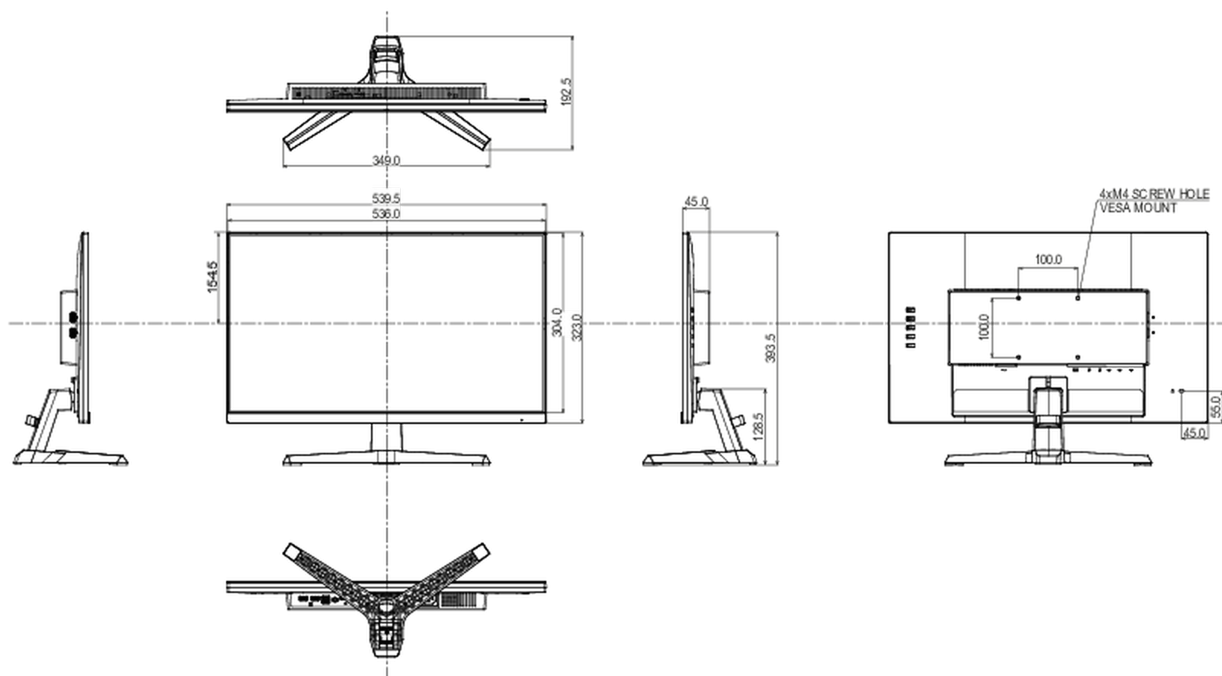

Кабели

Питание, USB, HDMI, DP

Прочее

Краткое руководство по началу работы, Руководство по безопасности

06 POWER-MANAGEMENT

Блок питания

внутренний

Питание

AC 100 - 240V, 50/60Гц

Потребляемая мощность

18W стандарт, 0.5W ожидание, 0.3W отключено

07 СТАНДАРТЫ

Сертификаты

CE, TÜV-Bauart, EAC, PSE, RoHS support, ErP, WEEE, VCCI, REACH, UKCA, Eyesafe 2.0

REACH SVHC

свинца, превышает 0.1%

08 РАЗМЕР / ВЕС

Размер продукта Ш x В x Г

539.5 x 393.5 x 192.5мм

Размер коробки Ш x В x Г

610 x 413 x 126мм

Вес (без упаковки)

3.2кг

Вес (с упаковкой)

4.9кг

EAN код

4948570123940

Все товарные знаки и торговые марки являются собственностью их владельцев и они защищены. Ошибки и изменения допускаются. Спецификации могут быть изменены без уведомления. Все LCD мониторы соответствуют стандарту ISO-9241-307:2008 по политике битых пикселей.