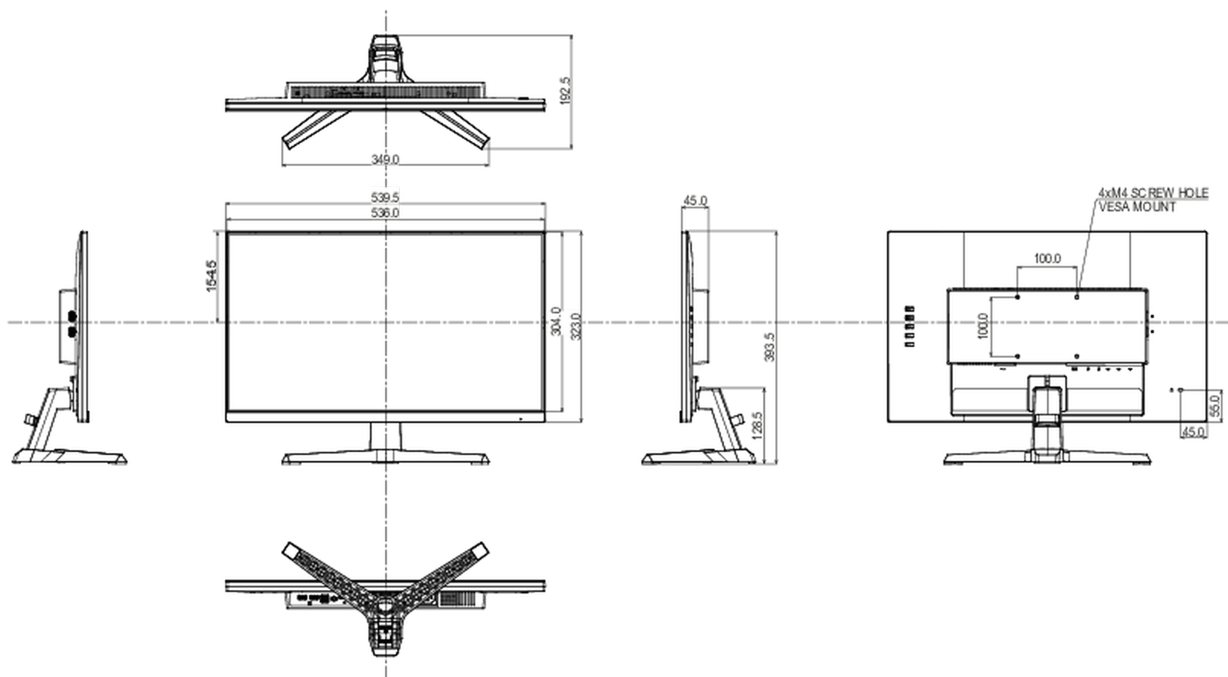

## 08 AFMETINGEN / GEWICHT

Product afmetingen B x H x D	539.5 x 393.5 x 192.5mm
Doos afmetingen B x H x D	610 x 413 x 126mm
Gewicht (zonder doos)	3.2kg
Gewicht (inclusief doos)	4.9kg
EAN code	4948570123940