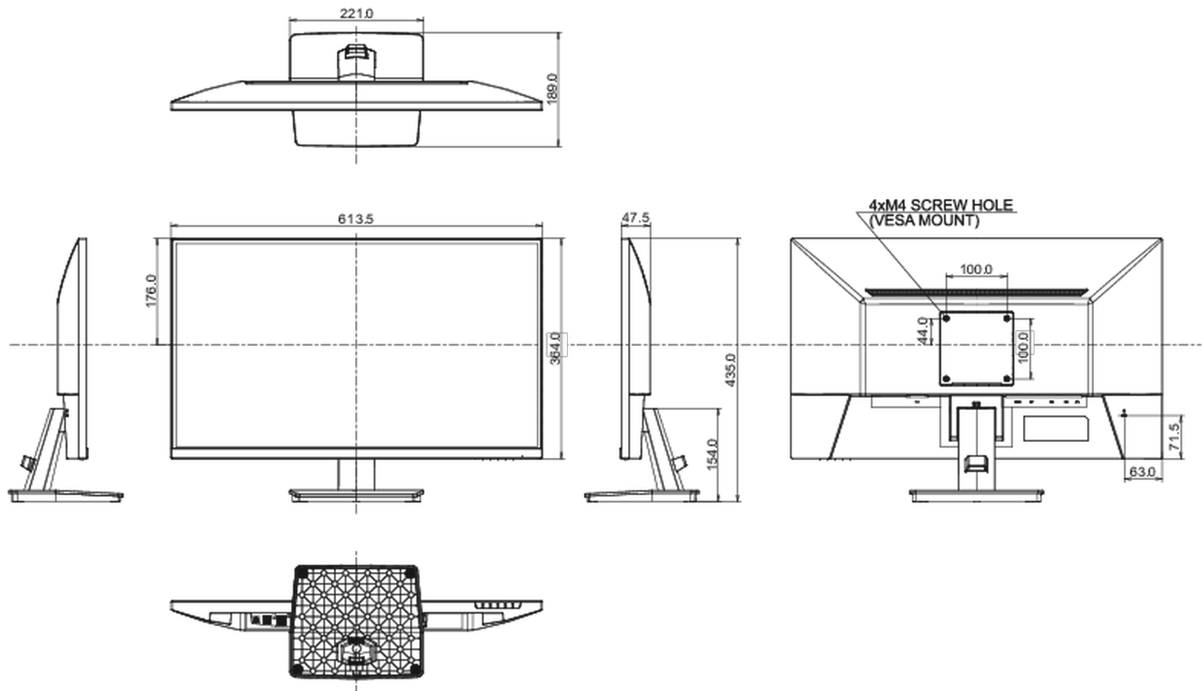

Kábelek

áramellátás, HDMI, DP

Egyéb

gyors üzembe helyezési útmutató, biztonsági útmutató

06 ENERGIAGAZDÁLKODÁS

Tápegység

belső

Áramellátás

AC 100 - 240V, 50/60Hz

Energiafogyasztás

22W jellemző, 0.5W készenlét, 0.3W kikapcsolva

Áramfogyasztás

0.5W készenlét

07 FENNTARTHATÓSÁG

Előírások

TCO Certified, CE, TÜV-Bauart, EAC, PSE, RoHS támogatás, ErP, WEEE, VCCI, HATÓTÁVOLSÁG, UKCA

Energiahatékonysági osztály ((EU) 2017/1369 rendelet)

E

REACH SVHC

0,1% felett: Vezet

08 MÉRETEK / SÚLY

Termék méretei Sz x H x M

613.5 x 435 x 189mm

Doboz méretei Sz x H x M

688 x 125 x 465mm

Súly (doboz nélkül)

4.1kg

Súly (dobozsal)

5.5kg

EAN kód

4948570124114