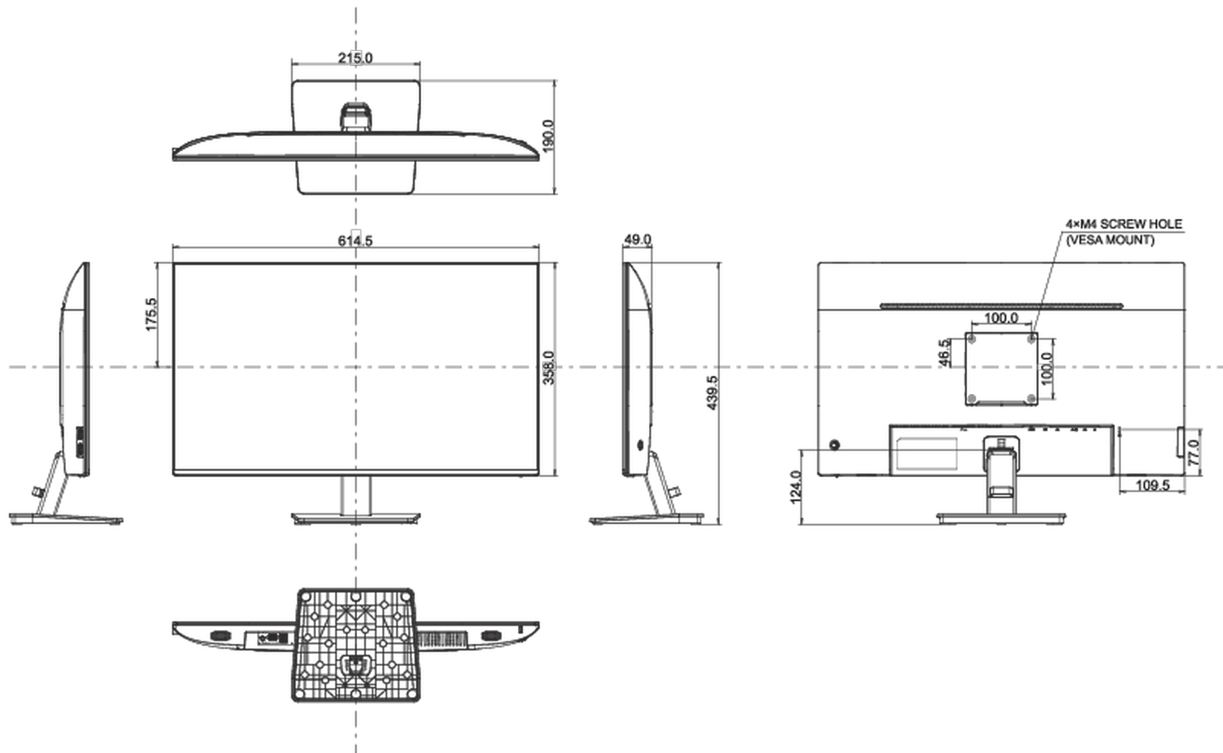

Design	ultra magro
Diagonale	27", 68.5cm
Pannello	IPS LED, finitura opaca
Risoluzione nativa	3840 x 2160 @60Hz (DisplayPort, 8.3 megapixel 4K UHD)
Format	16:9
Luminosità	350 cd/m ²
Contrasto statico	1300:1
Contrasto avanzato	80M:1
Tempo di risposta (GTG)	4ms
Angolo di visione	orizzontale/verticale: 178°/178°, sinistra/destra 89°/89°, alto/giù: 89°/89°
Supporta colore	1.07B 8bit (sRGB: 100%, NTSC 72%)
Siincronizzazione orizzontale	30 - 140kHz
Angolo di visione L x H	596.7 x 335.7mm, 23.5 x 13.2"
Pixel pitch	0.155mm
Color	opaca, nero

04 MECCANICA

Regolazione posizione display	tilt
Angolo di inclinazione	20° alto; 4° giù
Montaggio VESA	100 x 100mm
Passaggio cavi	si

05 ACCESSORI INCLUSI

Cavo di alimentazione, USB, HDMI, DP

Altro guida rapida, guida di sicurezza

Prodotti dimensioni L x H x P 614.5 x 439.5 x 190mm

Box dimensioni L x H x P 688 x 473 x 124mm

Peso (netto) 4.7kg

Peso (lordo) 7.1kg

EAN code 4948570123797

Tutti i marchi e i marchi registrati citati. E & O E. Specifiche soggette a modifiche senza preavviso. Tutti i display LCD è conforme alla norma ISO-9241-307:2008 in connessione con difetti dei pixel.