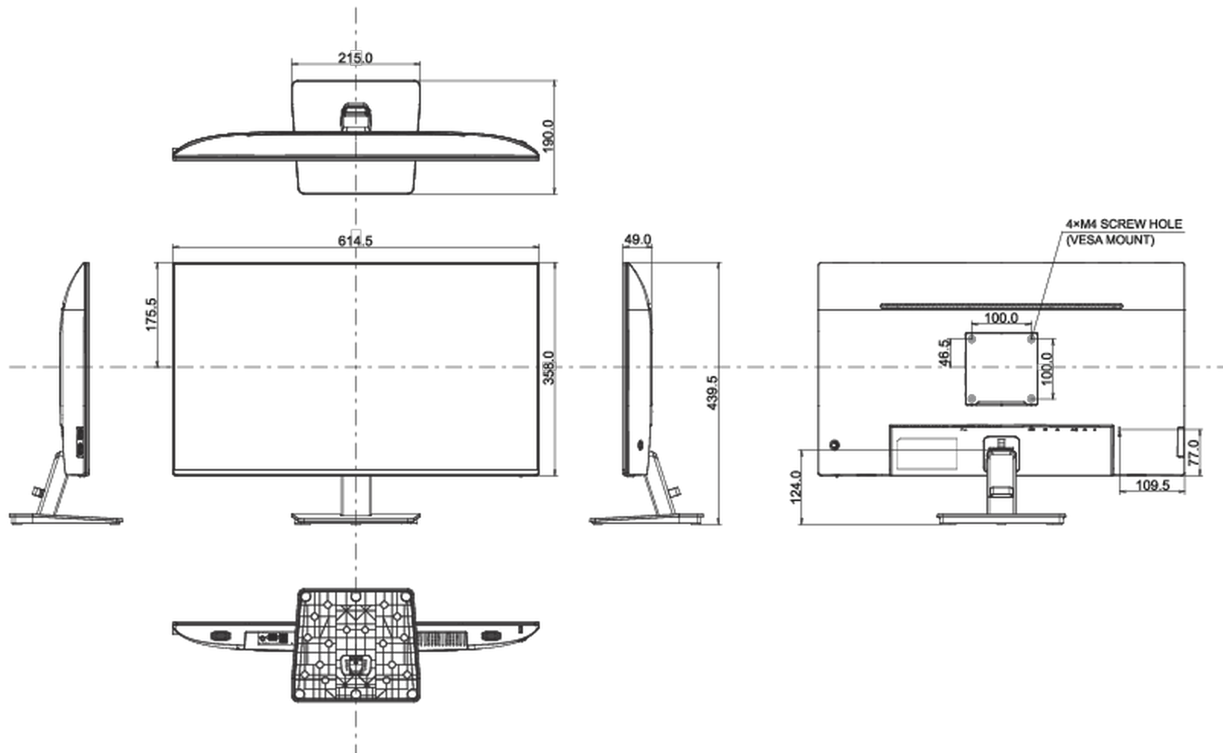

04 ASPECTOS MECÁNICOS

Soporte de altura regulable	inclinación
Ángulo de inclinación	20° arriba; 4° abajo
Montaje VESA	100 x 100mm
Sistema de gestión de cables	si

05 ACCESSORIES INCLUDED

Cable	de alimentación, USB, HDMI, DP
Otro	guía de inicio rápido, guía de seguridad

08 DIMENSIONES / PESO

Producto dimensiones W x H x D	614.5 x 439.5 x 190mm
Dimensiones de la caja (ancho x alto x fondo)	688 x 473 x 124mm
Peso (sin caja)	4.7kg
Peso (con caja)	7.1kg
Código EAN	4948570123797