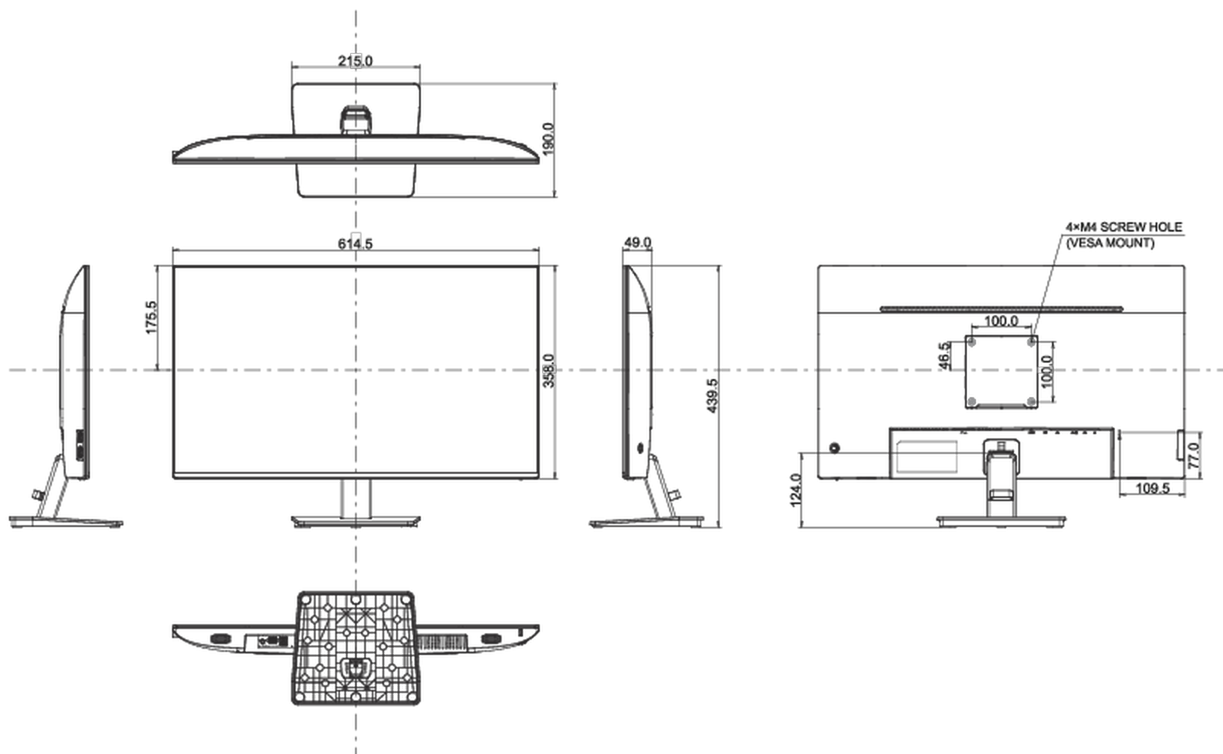

Câbles

câble d'alimentation, USB, HDMI, DP

Autres

guide démarrage rapide, guide de sécurité

06 GESTION DE L'ÉNERGIE

Bloc d'alimentation

interne

Alimentation

AC 100 - 240V, 50/60Hz

Gestion d'alimentation

34W typique, 0.5W en veille, 0.3W éteint

07 NORMES

Certifications

TCO Certified, CE, TÜV-GS, EAC, PSE, RoHS support, ErP, WEEE, VCCI, REACH, UKCA

Classe d'efficacité énergétique (Regulation (EU) 2017/1369)

F

EPEAT Silver

EPEAT* - la norme EPEAT est une norme environnementale qui permet d'identifier les équipements électroniques les plus écologiques. La certification « EPEAT Argenté » signifie que ce moniteur répond à tous les critères principaux requis, ainsi qu'à 50 % des critères optionnels. La certification « EPEAT Argenté » est valable dans les pays où IYAMA a enregistré le produit. Merci de visiter le site www.epeat.net pour vérifier le statut de certification dans votre pays.

REACH SVHC

au dessus de 0.1% de plomb

08 DIMENSIONS / POIDS

Dimensions produit L x H x P

614.5 x 439.5 x 190mm

Dimensions de la boîte L x H x P

688 x 473 x 124mm

Poids (sans boîte)

4.7kg

Poids (avec boîte)

7.1kg

Code EAN

4948570123797