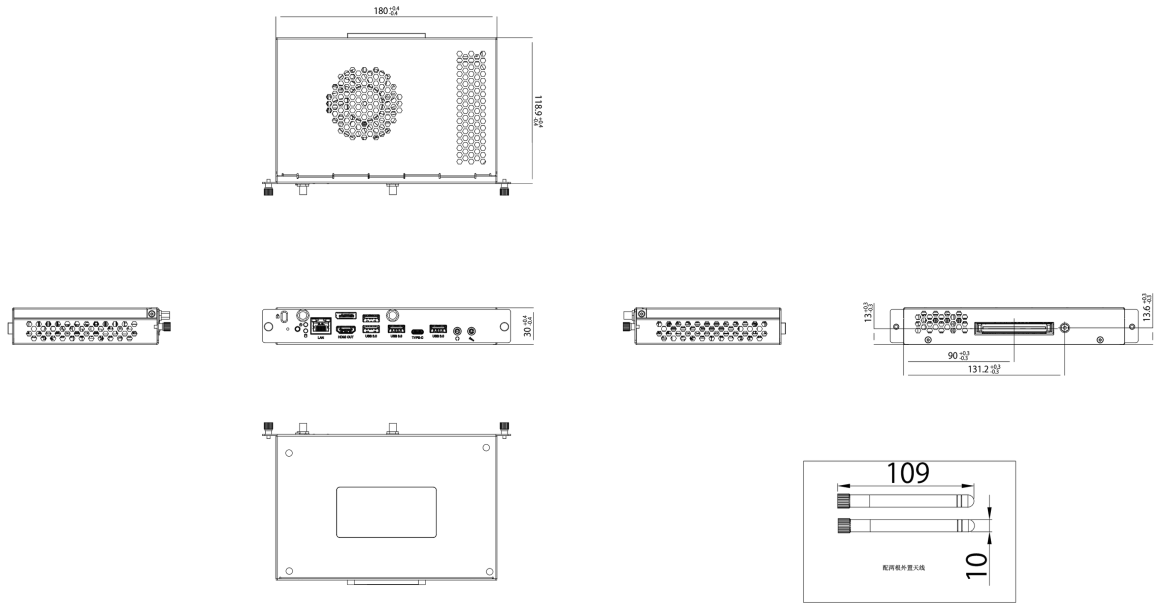

Intel® i5 mini OPS PC con Windows® 11 che supporta la risoluzione 5K (5120x2160)

Questo OPS-SLOT-PC trasforma il vostro display di grande formato iiyama (interattivo) in una soluzione indipendente. È dotato di un potente processore Intel® Core™ i5 con grafica Ultra HD integrata e di una veloce unità SSD. Nessun problema con i cavi e la necessità di montare un PC sul retro del monitor o su un ascensore. L'OPC51204BC-1 è anche molto silenzioso, con un livello di rumore inferiore a 34dB al 100% del carico della CPU a 1 metro di distanza. È sufficiente inserire lo slot PC iiyama OPS per iniziare subito a lavorare.

01 DEVICE

Type	OPS slot PC
CPU	Intel® Core™ i5-12450H (12th Gen), TPM 2.0 (Trusted Platform Module)
RAM	DDR4 3200MHz 8GB, Max. 32GB
SSD	PCIe 256GB M.2
Graphics	Grafica Intel® UHD integrata per processori Intel® di 12a generazione
Chipset	Intel®
Sound card	High Definition 100B Audio Stereo integrato
Networking	Adattatore 10/100/1000M
WiFi	802.11 a/b/g/n/ac/ax (Wifi 6)
Bluetooth	5.2
Operating system	Windows 11 IoT Enterprise
LAN (RJ45)	x1
USB	3.0 x4, 3.2 (Type C) x1 (Not support DP Alt mode)
DisplayPort Out	x1, DP1.4 (Max resolution 3840 x 2160 60Hz)
HDMI Out	x1, HDMI2.0 (Max resolution 3840 x 2160 60Hz)
Microphone In	x1
Audio	1x Uscita audio

02 ALIMENTAZIONE

Consumo energia 80.7W tipico, 2.9W stand by

03 DIMENSIONI / PESO

Prodotti dimensioni	180 x 119 x 30mm
Box dimensioni L x H x P	260 x 192 x 72mm
Peso (netto)	0.60kg
Peso (lordo)	0.957kg
EAN code	4948570033331