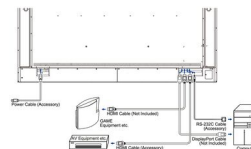

Toutes les marques nommées sur ce site sont des marques déposées. iiyama ne pourra être tenu responsable d'éventuelles erreurs ou omissions contenues sur ce site. Tous les écrans LCD iiyama sont conformes à la norme ISO-9241-307:2008 pour ce qui concerne les défauts de pixel. © IYAMA CORPORATION. ALL RIGHTS RESERVED