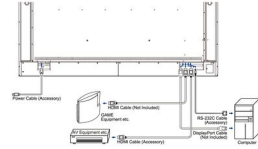

Alle Warenzeichen sind eingetragene Handelsmarken. Irrtum und Änderungen in den Spezifikationen vorbehalten. Alle LCD's erfüllen die ISO-9241-307:2008 Pixelfehlerklasse. © IYAMA CORPORATION. ALL RIGHTS RESERVED