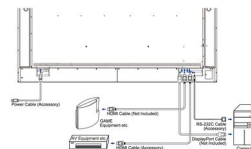

Všechny ochranné známky jsou registrovány a chráněny. Vyhrazené právo na změny. Veškeré ploché panely LCD splňují normu ISO-9241-307:2008 v oblasti počtu vadných pixelů. © IYAMA CORPORATION. ALL RIGHTS RESERVED