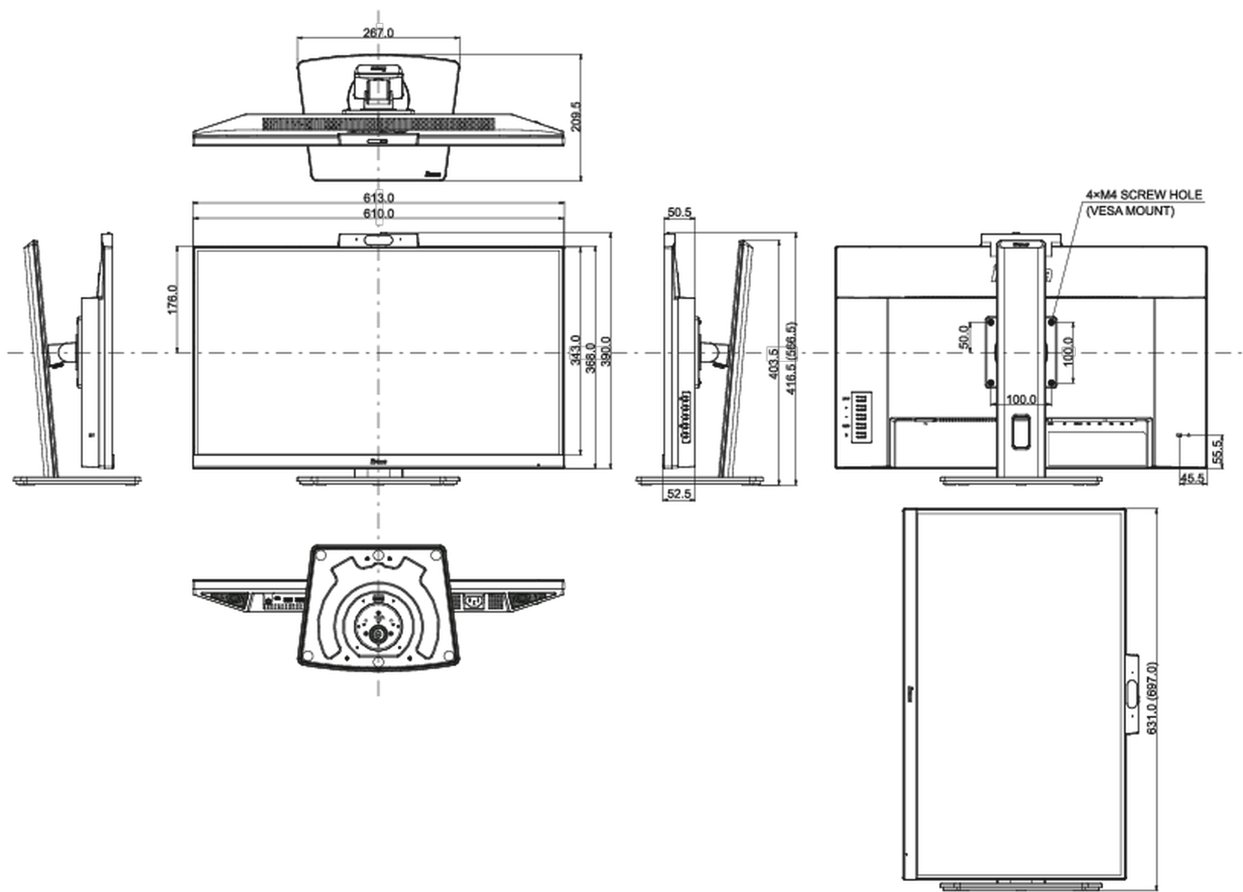

## 08 РАЗМЕР / ВЕС

Размер продукта Ш x В x Г	613 x 416.5 (566.5) x 209.5мм
Размер коробки Ш x В x Г	690 x 457 x 168мм
Вес (без упаковки)	6.7кг
Вес (с упаковкой)	8.5кг
EAN код	4948570123193

Все товарные знаки и торговые марки являются собственностью их владельцев и они защищены. Ошибки и изменения допускаются. Спецификации могут быть изменены без уведомления. Все LCD мониторы соответствуют стандарту ISO-9241-307:2008 по политике битых пикселей.