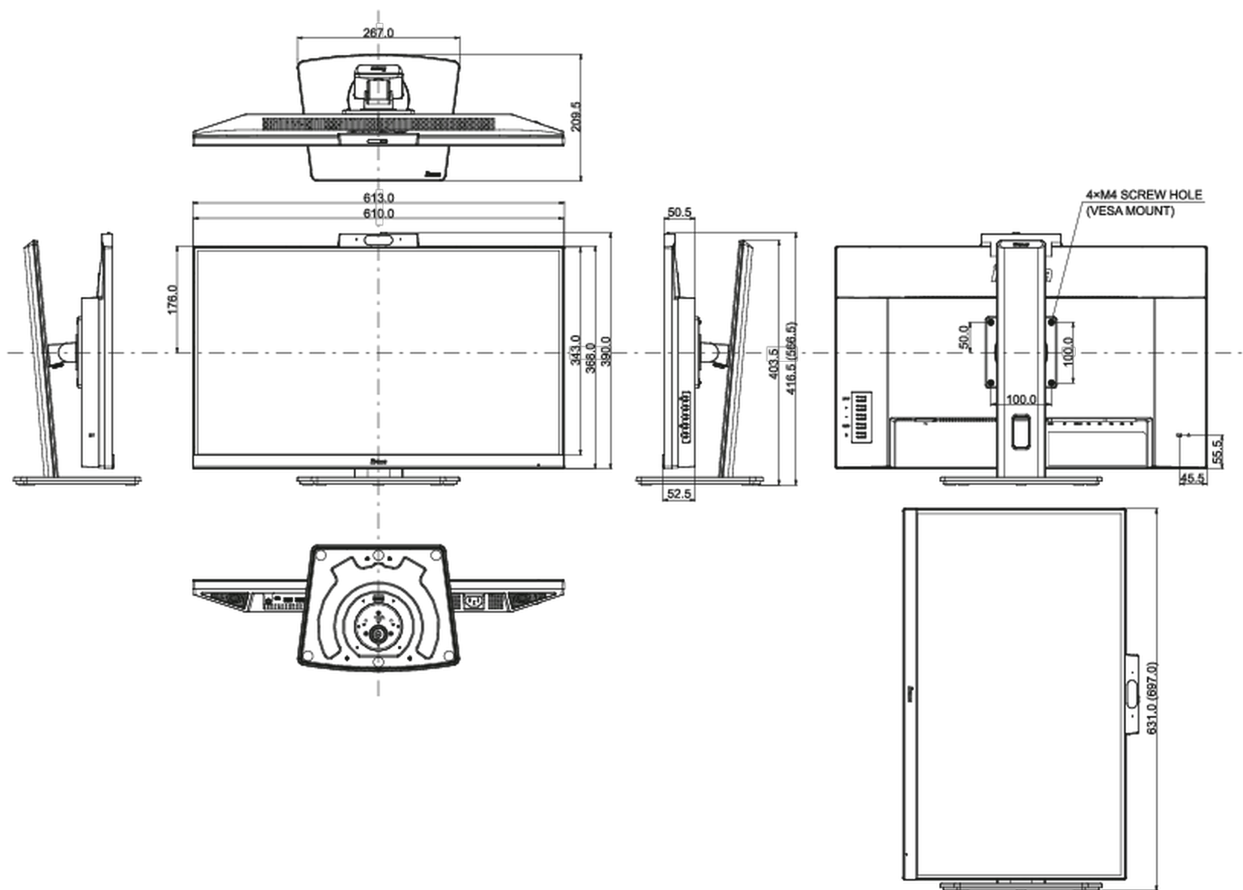

## 04 MECHANICZNE

Zakres regulacji	wysokość, obrót, pochyl, pivot (rotacja w obie strony)
Regulacja wysokości	150mm
Rotacja (funkcja PIVOT)	90°

Obrót stopy	90°; 45° w lewo; 45° w prawo
Kąt pochylenia	23° w górę; 5° w dół
Standard VESA	100 x 100mm
System zarządzania kablami	tak

## 08 WYMIARY / WAGA

Wymiary produktu szer. x wys. x gł.	613 x 416.5 (566.5) x 209.5mm
Wymiary pudła szer. x wys. x gł.	690 x 457 x 168mm
Waga (bez pudła)	6.7kg
Waga (z pudłem)	8.5kg
Kod EAN	4948570123193