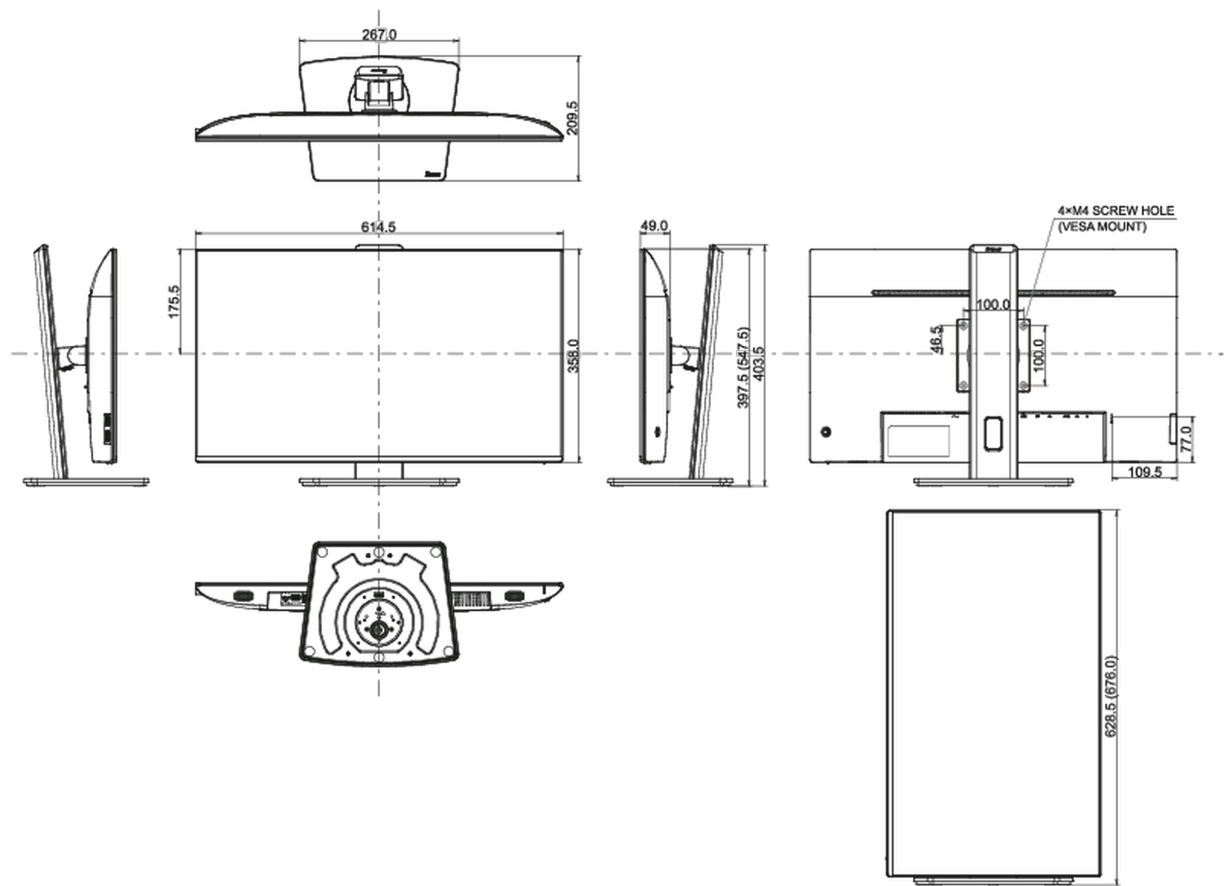

04 MECHANICZNE

Zakres regulacji	wysokość, obrót, pochyl, pivot (rotacja w obie strony)
Regulacja wysokości	150mm
Rotacja (funkcja PIVOT)	90°
Obrót stopy	90°; 45° w lewo; 45° w prawo
Kąt pochylenia	23° w górę; 5° w dół
Standard VESA	100 x 100mm

REACH SVHC	powyżej 0.1% ołowiu
------------	---------------------

08 WYMIARY / WAGA

Wymiary produktu szer. x wys. x gł.	614.5 x 397.5 (547.5) x 209.5mm
Wymiary pudła szer. x wys. x gł.	688 x 463 x 138mm
Waga (bez pudła)	6.3kg
Waga (z pudłem)	8.7kg
Kod EAN	4948570123803