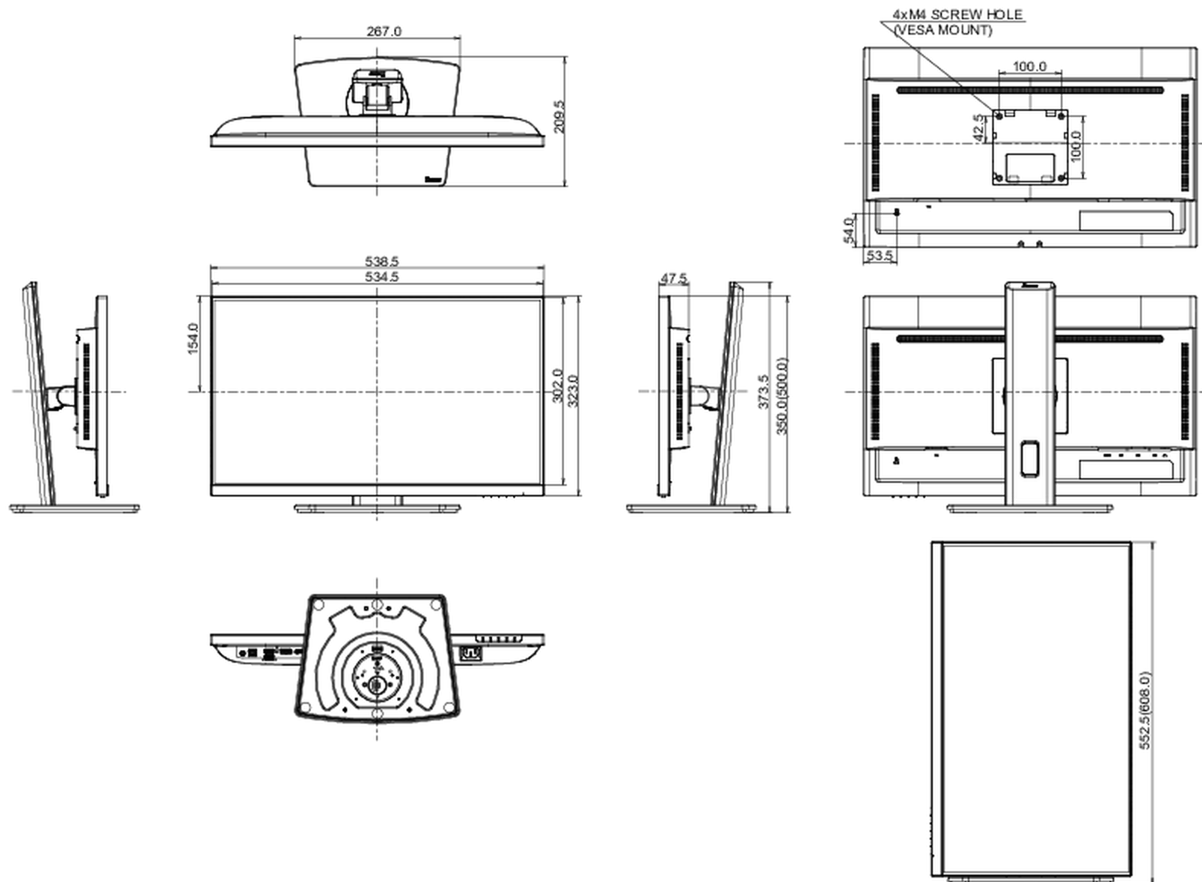

Дизайн	без полей по 3-м сторонам
Диагональ	23.8", 60.5см
Панель	IPS Panel Technology LED, матовый
Разрешение	1920 x 1080 @100Гц (2.1 megapixel Full HD)
Соотношение сторон	16:9
Яркость	250 cd/m ²
Контрастность	1300:1
Расширенная контрастность	80M:1
Время отклика (MPRT)	1ms
Видимая область	горизонталь/вертикаль: 178°/ 178°, право/лево: 89°/89°, вверх/вниз: 89°/89°
Поддержка цвета	16.7млн (sRGB: 99%; NTSC: 72%)
Частота горизонтальной развертки	30 - 110кГц
Видимая область Ш x В	527 x 296.5мм, 20.7 x 11.7"
Размер пикселя	0.275мм
Colour	матовый, чернить

TCO Certified, CE, TÜV-Bauart, EAC, VCCI-B, PSE, RoHS support, ErP, WEEE, REACH, UKCA

REACH SVHC

свинца, превышает 0.1%

08 РАЗМЕР / ВЕС

Размер продукта Ш x В x Г

538.5 x 350 (500) x 209.5мм

Размер коробки Ш x В x Г

685 x 405 x 126мм

EAN код

4948570124145

Все товарные знаки и торговые марки являются собственностью их владельцев и они защищены. Ошибки и изменения допускаются. Спецификации могут быть изменены без уведомления. Все LCD мониторы соответствуют стандарту ISO-9241-307:2008 по политике