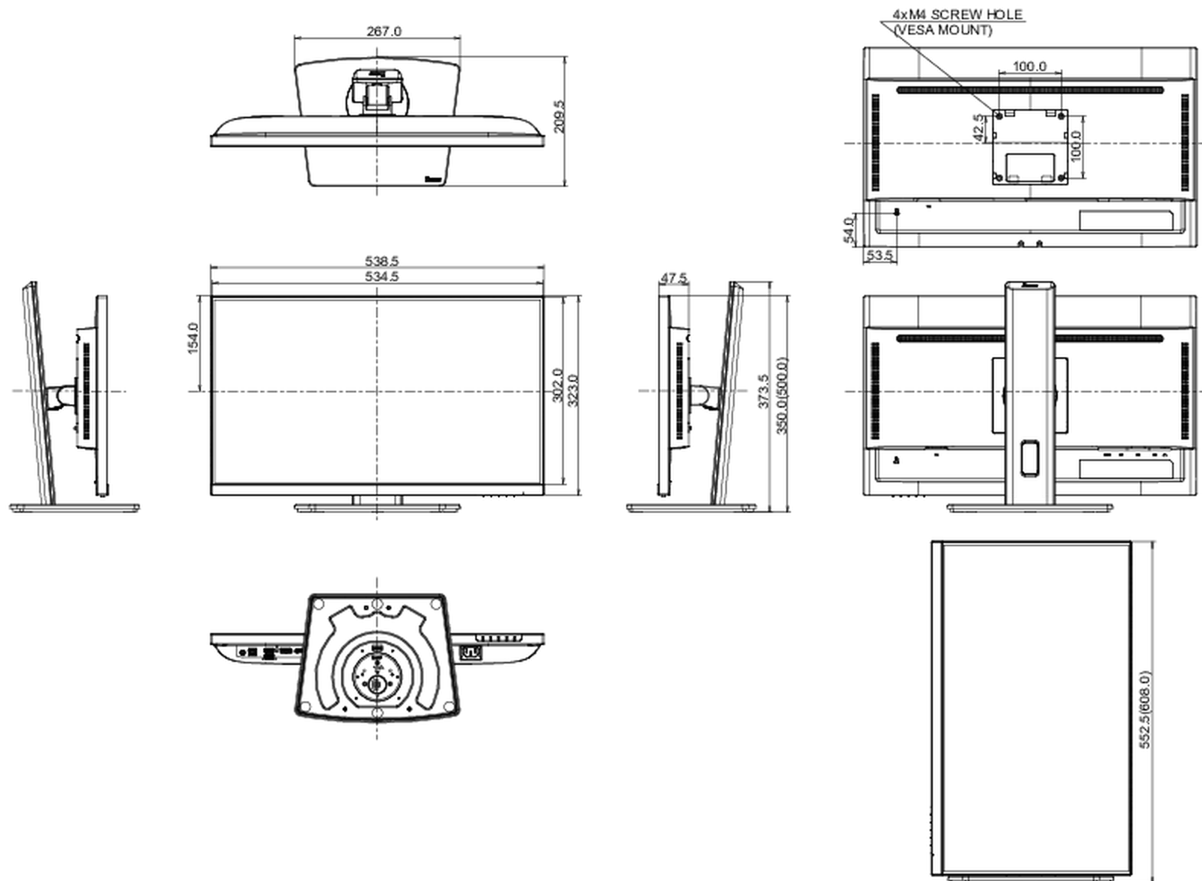

## 08 ABMESSUNGEN / GEWICHT

Produkt Abmessungen B x H x T

538.5 x 350 (500) x 209.5mm

Verpackung Abmessungen B x H x T

685 x 405 x 126mm

EAN code

4948570124145

Alle Warenzeichen sind eingetragene Handelsmarken. Irrtum und Änderungen in den Spezifikationen vorbehalten. Alle LCD's erfüllen die ISO-9241-307:2008 Pixelfehlerklasse.