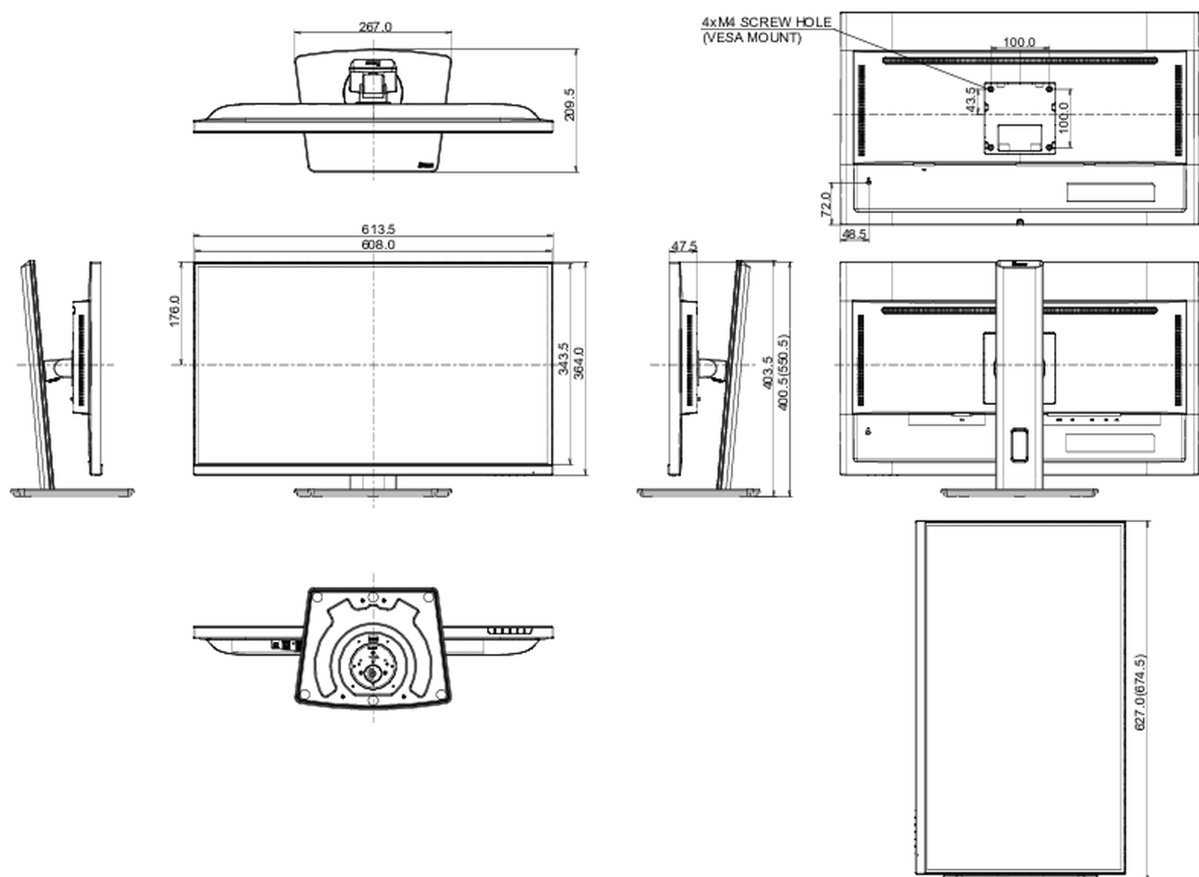

01 OBRAZ

Wygląd	bezramkowy z 3 stron
Przekątna	27", 68.5cm
Panel	IPS Panel Technology LED, matowe wykończenie
Rozdzielczość fizyczna	2560 x 1440 @100Hz (3.7 megapixel WQHD)
Format obrazu	16:9
Jasność	250 cd/m ²
Kontrast statyczny	1300:1
Kontrast ACR	80M:1
Czas reakcji (MPRT)	1ms
Kąty widzenia	poziomo/pionowo: 178°/178°, prawo/lewo: 89°/89°, góra/dół: 89°/89°
Kolory	16.7mln (sRGB: 99%; NTSC: 72%)
Synchronizacja pozioma	30 - 150kHz
Powierzchnia robocza szer. x wys.	596.7 x 335.7mm, 23.5 x 13.2"
Plamka	0.233mm
Kolor	matowa, czarny

04 MECHANICZNE

Zakres regulacji	wysokość, obrót, pochyl, pivot (rotacja w obie strony)
Regulacja wysokości	150mm
Rotacja (funkcja PIVOT)	90°
Obrót stopy	90°; 45° w lewo; 45° w prawo
Kąt pochylenia	23° w górę; 5° w dół

Standard VESA	100 x 100mm
System zarządzania kablami	tak

05 AKCESORIA W ZESTAWIE

Kable	zasilający, USB, HDMI, DP
Pozostałe	skrótowa instrukcja obsługi, instrukcja bezpieczeństwa

06 ZARZĄDZANIE ENERGIĄ

Zasilacz	wewnętrzny
Zasilanie	AC 100 - 240V, 50/60Hz
Zużycie energii	22W typowo, 0.5W stand by, 0.3W off mode

08 WYMIARY / WAGA

Wymiary produktu szer. x wys. x gł.	613.5 x 400.5 (550.5) x 209.5mm
Wymiary pudła szer. x wys. x gł.	679 x 427 x 130mm
Kod EAN	4948570124183

Wszystkie znaki towarowe zastrzeżone. Pomyłki i wprowadzanie zmian zastrzeżone. Specyfikacje produktów mogą ulec zmianie bez wcześniejszego zawiadomienia. Wszystkie monitory LCD iiyama są zgodne z normą ISO-9241-307:2008 określającą liczbę i rodzaj defektów matrycy.