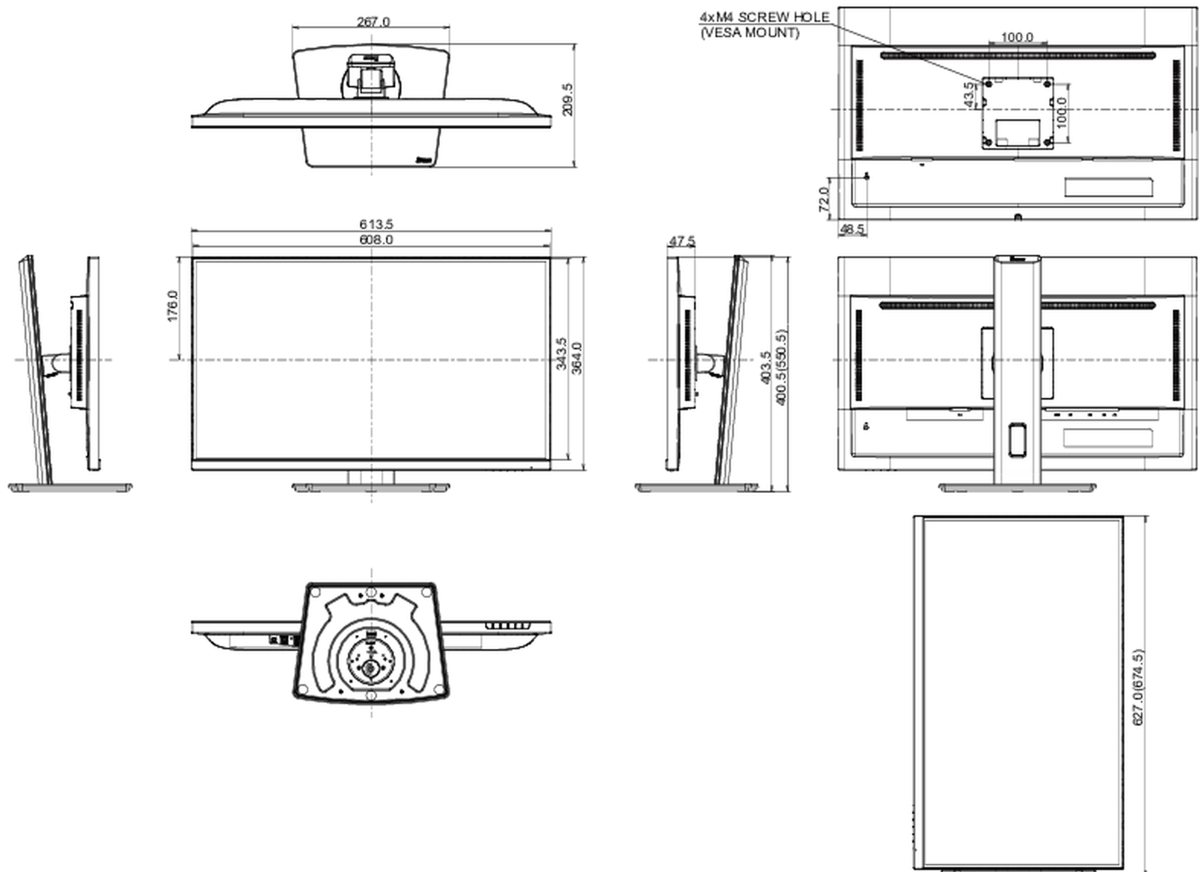

TCO Certified, CE, TÜV-Bauart, EAC, VCCI-B, PSE, RoHS támogatás, ErP, WEEE, HATÓTÁVOLSÁG, UKCA

Energiahatékonysági osztály ((EU) 2017/1369 rendelet)

E

REACH SVHC

0,1% felett: Vezet

08 MÉRETEK / SÚLY

Termék méretei Sz x H x M

613.5 x 400.5 (550.5) x 209.5mm

Doboz méretei Sz x H x M

679 x 427 x 130mm

EAN kód

4948570124183

All trademarks and registered trademarks acknowledged. E & O E. Specification subject to change without notice. All LCD's comply with ISO-9241-307:2008 in connection with pixel defects.