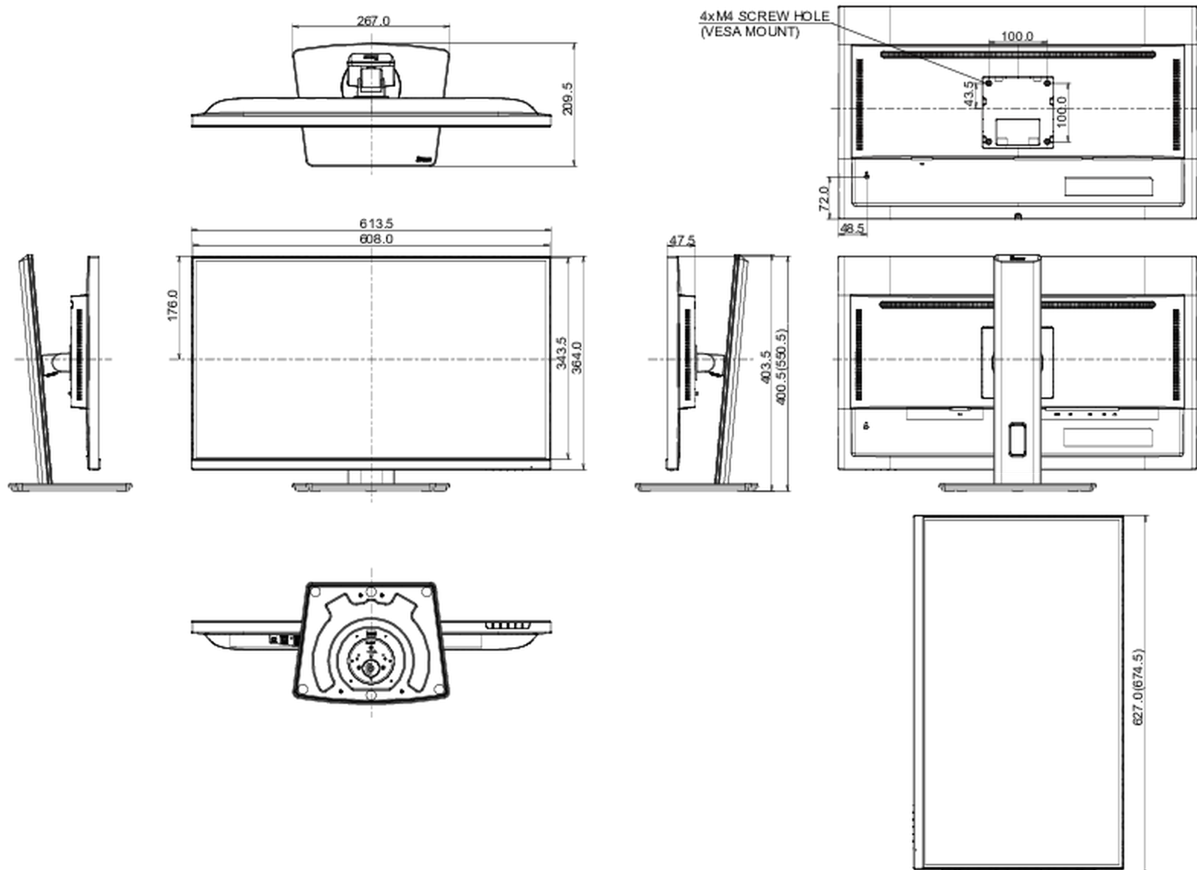

01 CARACTÉRISTIQUES DE L'ÉCRAN

Design	3 côtés sans bordure
Diagonale	27", 68.5cm
Matrice	IPS Panel Technology LED, finition mate
Résolution native	2560 x 1440 @100Hz (3.7 megapixel WQHD)
Le ratio d'aspect	16:9
Luminosité	250 cd/m ²
Contraste	1300:1
Contraste dynamique	80M:1
Temps de réponse (MPRT)	1ms
Angle de vision	horizontal/vertical: 178°/178°, droit/gauche: 89°/89°, en avant/en arrière: 89°/89°
Couleurs supportées	16.7mln (sRGB: 99%; NTSC: 72%)
Fréquence horizontale	30 - 150kHz
Surface de travail H x L	596.7 x 335.7mm, 23.5 x 13.2"
Taille du pixel	0.233mm
Couleur	mate, noir

04 MECANIQUE

Réglages Position Image	hauteur, angle H, angle V, pivot (rotation des deux côtés)
RÉGULATION DE LA HAUTEUR	150mm
Rotation (fonction PIVOT)	90°
Angle de rotation	90°; 45° gauche; 45° droit
Angle d'inclinaison	23° en avant; 5° en arrière
Montage VESA	100 x 100mm

08 DIMENSIONS / POIDS

Dimensions produit L x H x P 613.5 x 400.5 (550.5) x 209.5mm

Dimensions de la boîte L x H x P 679 x 427 x 130mm

Code EAN 4948570124183

Toutes les marques nommées sur ce site sont des marques déposées. iiyama ne pourra être tenu responsable d'éventuelles erreurs ou omissions contenues sur ce site. Tous les écrans LCD iiyama sont conformes à la norme ISO-9241-307:2008 pour ce qui concerne les défauts de pixel.