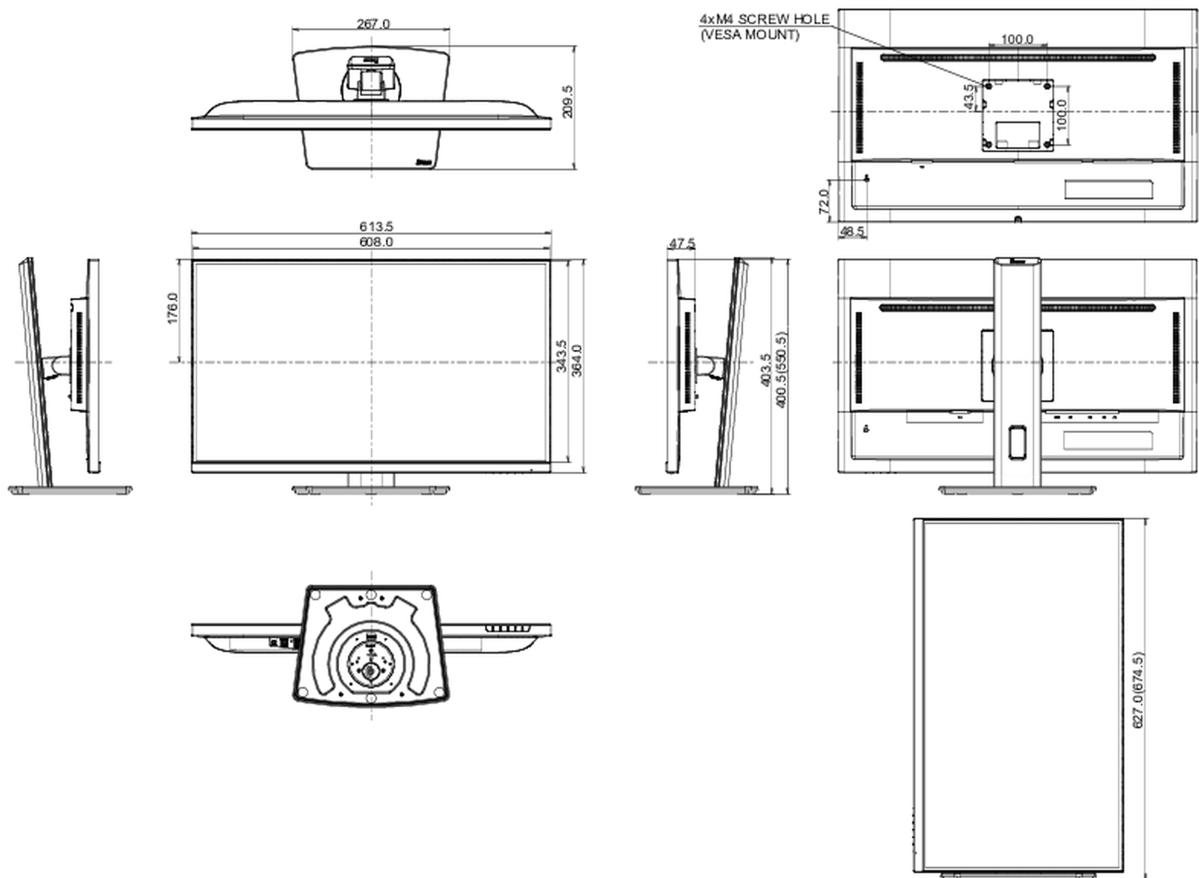

## 01 DISPLAY EIGENSCHAFTEN

Design	dreiseitig rahmenloses Design
Bilddiagonale	27", 68.5cm
Panel-Technologie	IPS Panel Technology LED, matte Oberfläche
Physikalische Auflösung	2560 x 1440 @100Hz (3.7 megapixel WQHD)
Bildformat	16:9
Helligkeit	250 cd/m <sup>2</sup>
Kontrastverhältnis	1300:1
Erweitertes Kontrast Verhältnis	80M:1
Reaktionszeit (MPRT)	1ms
Blickwinkel	horizontal/vertikal: 178°/178°, rechts/links: 89°/89°, nach oben/unten: 89°/89°
Farbunterstützung	16.7mln (sRGB: 99%; NTSC: 72%)
Horizontalfrequenz	30 - 150kHz
Arbeitsfläche H x B	596.7 x 335.7mm, 23.5 x 13.2"
Pixelabstand	0.233mm
Farbe	matt, schwarz

## 08 ABMESSUNGEN / GEWICHT

Produkt Abmessungen B x H x T

613.5 x 400.5 (550.5) x 209.5mm

Verpackung Abmessungen B x H x T

679 x 427 x 130mm

EAN code

4948570124183

Alle Warenzeichen sind eingetragene Handelsmarken. Irrtum und Änderungen in den Spezifikationen vorbehalten. Alle LCD's erfüllen die ISO-9241-307:2008 Pixelfehlerklasse.