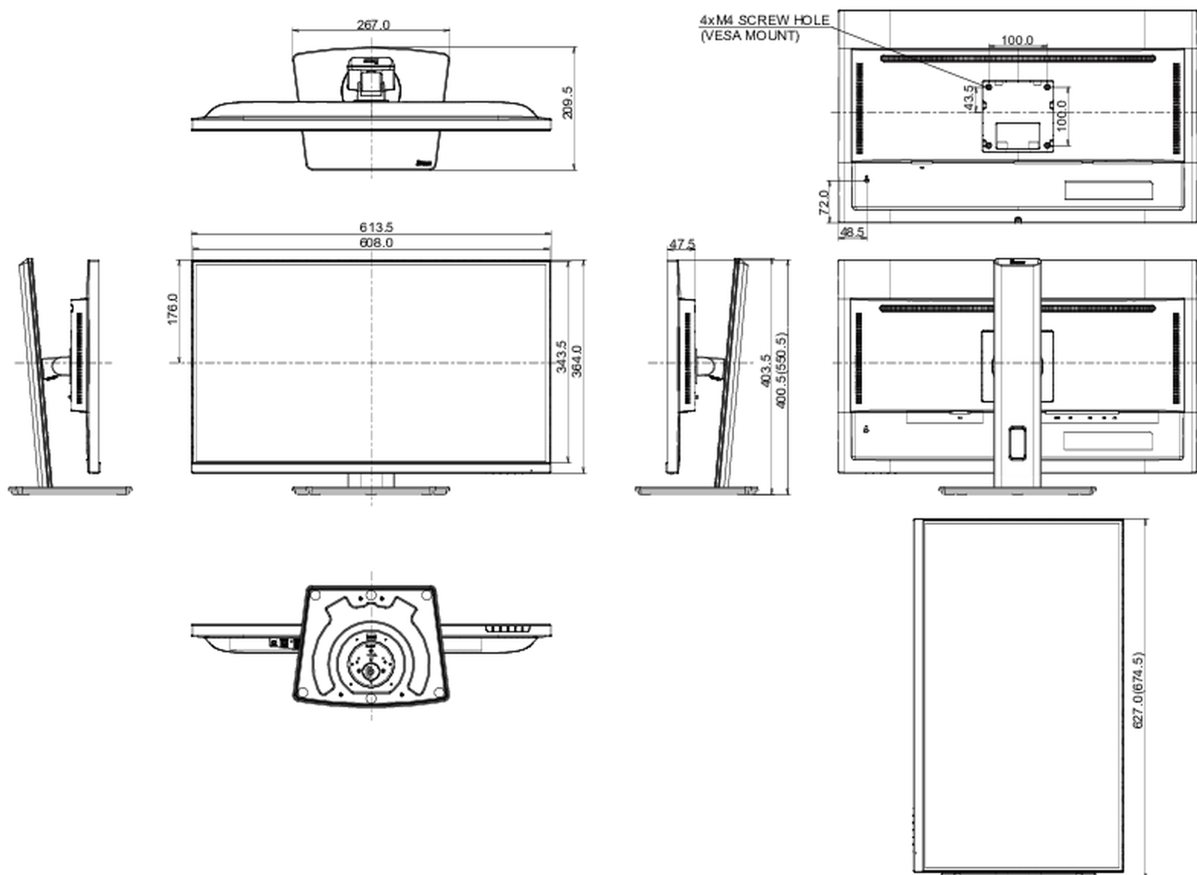

04 MECHANISME

Positieaanpassingen	hoogte, draaien, kantelen, pivot (rotatie aan beide zijden)
Hoogte-instelling	150mm
Rotatie	90°
Draaibare voet	90°; 45° links; 45° rechts
Kantelhoek	23° omhoog; 5° omlaag

VESA montage	100 x 100mm
Kabelmanagement systeem	ja

05 INBEGREPEN ACCESSOIRES

Kabels	Stroom, USB, HDMI, DP
Overige	Quick guide handleiding, veiligheidsinstructies

06 POWER-MANAGEMENT

Voeding	intern
Stroomvoorziening	AC 100 - 240V, 50/60Hz
Energieverbruik	22W typisch, 0.5W stand by, 0.3W uit modus

08 AFMETINGEN / GEWICHT

Product afmetingen B x H x D	613.5 x 400.5 (550.5) x 209.5mm
Doos afmetingen B x H x D	679 x 427 x 130mm
EAN code	4948570124183

Alle handelsmerken zijn geregistreerd. Gegevens onder voorbehoud van zetfouten. Specificaties kunnen vooraf en zonder opgaaaf van reden gewijzigd worden. Alle LCD-panels vallen onder ISO-9241-307:2008 inzake pixelfouten.