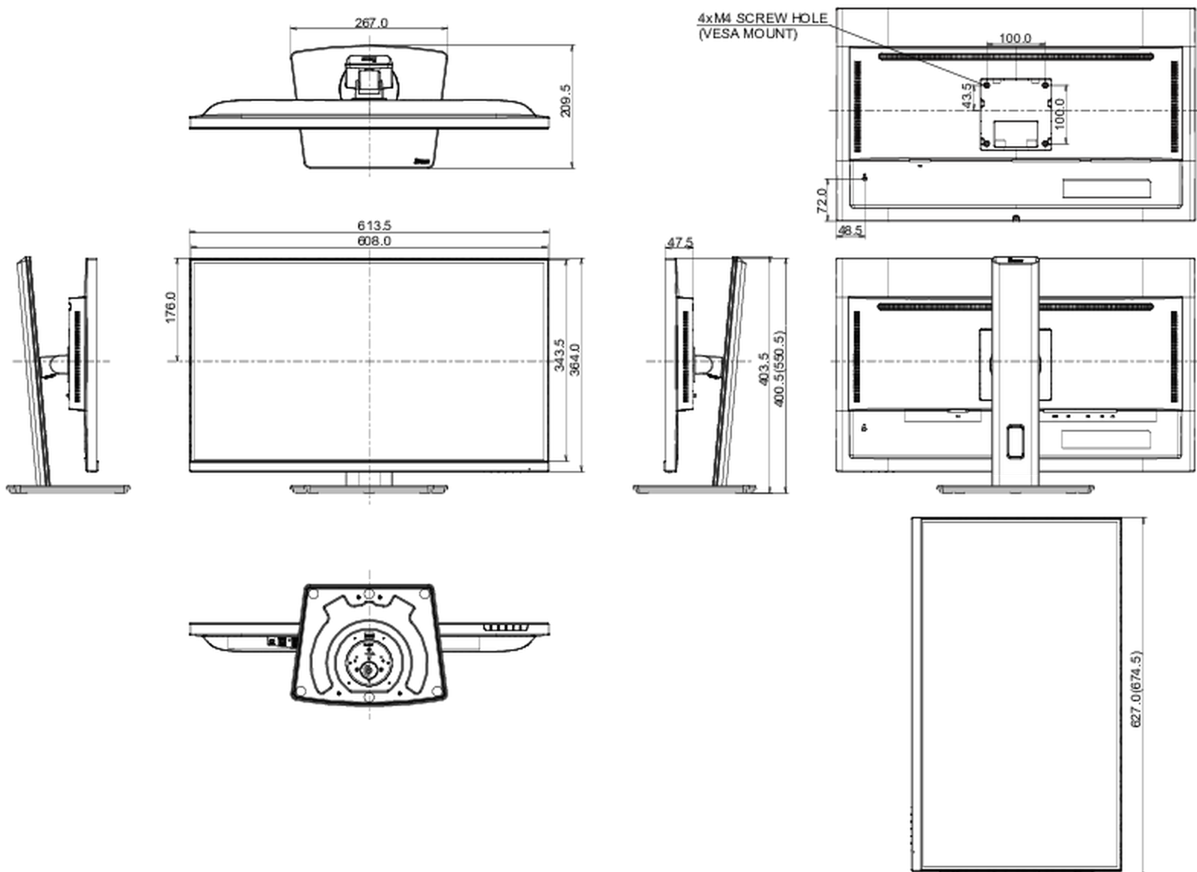

01 CARACTÉRISTIQUES DE L'ÉCRAN

Design	3 côtés sans bordure
Diagonale	27", 68.5cm
Matrice	IPS Panel Technology LED, finition mate
Résolution native	2560 x 1440 @100Hz (3.7 megapixel QHD)
Le ratio d'aspect	16:9
Luminosité	250 cd/m ²
Contraste	1300:1
Contraste dynamique	80M:1
Temps de réponse (MPRT)	1ms
Angle de vision	horizontal/vertical: 178°/178°, droit/gauche: 89°/89°, en avant/en arrière: 89°/89°
Couleurs supportées	16.7mIn (sRGB: 99%; NTSC: 72%)
Fréquence horizontale	30 - 150kHz
Surface de travail H x L	596.7 x 335.7mm, 23.5 x 13.2"
Taille du pixel	0.233mm
Couleur	mate, noir

04 MECANIQUE

Réglages Position Image	hauteur, angle H, angle V, pivot (rotation des deux côtés)
RÉGULATION DE LA HAUTEUR	150mm
Rotation (fonction PIVOT)	90°
Angle de rotation	90°; 45° gauche; 45° droit
Angle d'inclinaison	23° en avant; 5° en arrière
Montage VESA	100 x 100mm

Systeme de gestion de passage des cables oui

05 ACCESSOIRES INCLUS

Câbles	câble d'alimentation, USB, HDMI, DP
Autres	guide démarrage rapide, guide de sécurité

06 GESTION DE L'ÉNERGIE

Bloc d'alimentation	interne
Alimentation	AC 100 - 240V, 50/60Hz
Gestion d'alimentation	22W typique, 0.5W en veille, 0.3W éteint

08 DIMENSIONS / POIDS

Dimensions produit L x H x P	613.5 x 400.5 (550.5) x 209.5mm
Dimensions de la boîte L x H x P	679 x 427 x 130mm
Code EAN	4948570124183

Toutes les marques nommées sur ce site sont des marques déposées. iiyama ne pourra être tenu responsable d'éventuelles erreurs ou omissions contenues sur ce site. Tous les écrans LCD iiyama sont conformes à la norme ISO-9241-307:2008 pour ce qui concerne les défauts de pixel.