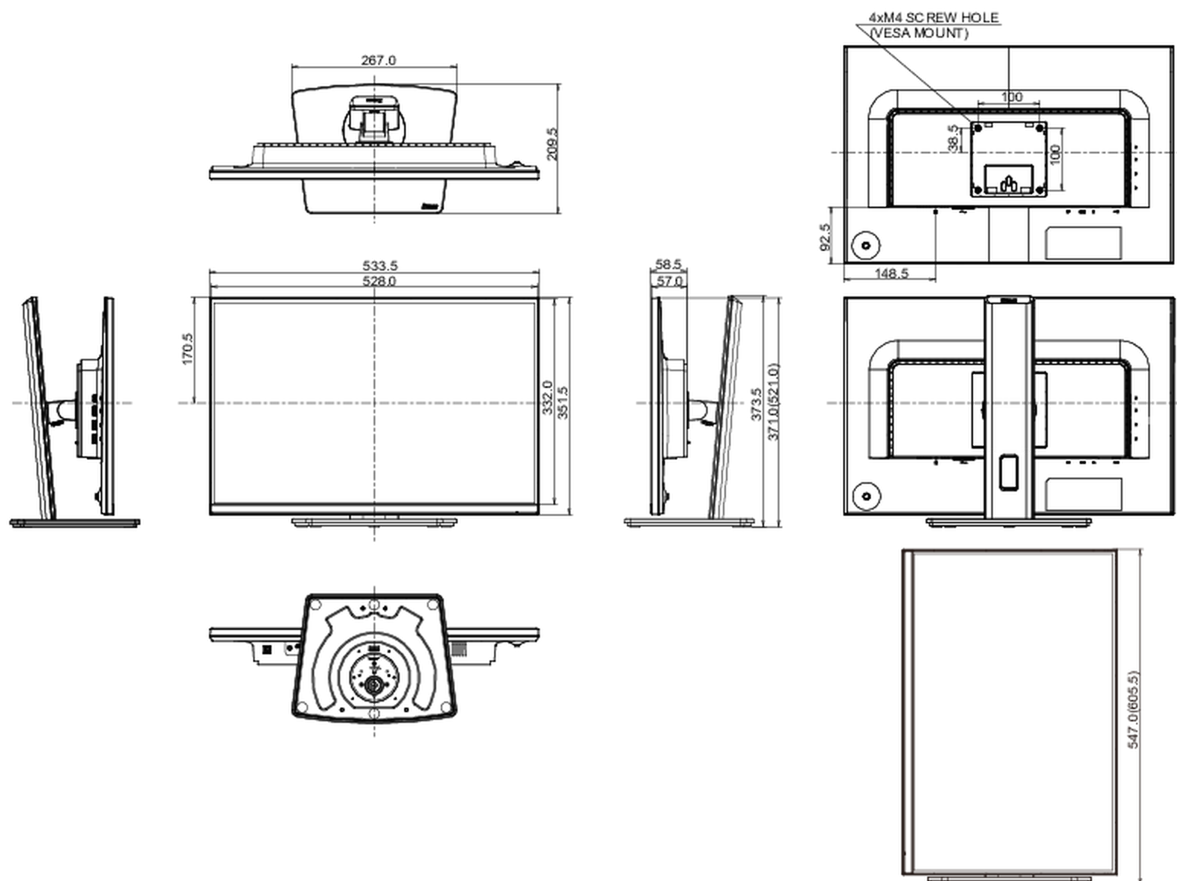

Ostalo

kratko uputstvo, bezbednosni vodič

06 UPRAVLJANJE NAPAJANJEM

Napajanje

interna

Potrošnja energije

% 1W tipično, 0.5W stand by, 0.3W isključen

07 ODRŽIVOST

Propisi

CE, TÜV-GS, EAC, RoHS podrška, ErP, WEEE, REACH, UKCA

Klasa energetske efikasnosti (Regulation (EU) 2017/1369)

D

REACH SVHC

iznad 0.1%: Olova

08 DIMENZIJE / TEŽINA

Dimenzije proizvoda Š x V x D

533.5 x 371 (521) x 209.5mm

Dimenzije kutije Š x V x D

613 x 437 x 130mm

Težina (bez kutije)

5.1kg

Težina (sa kutijom)

6.6kg

EAN kod

4948570123827

All trademarks and registered trademarks acknowledged. E & O E. Specification subject to change without notice. All LCD's comply with ISO-9241-307:2008 in connection with pixel defects.