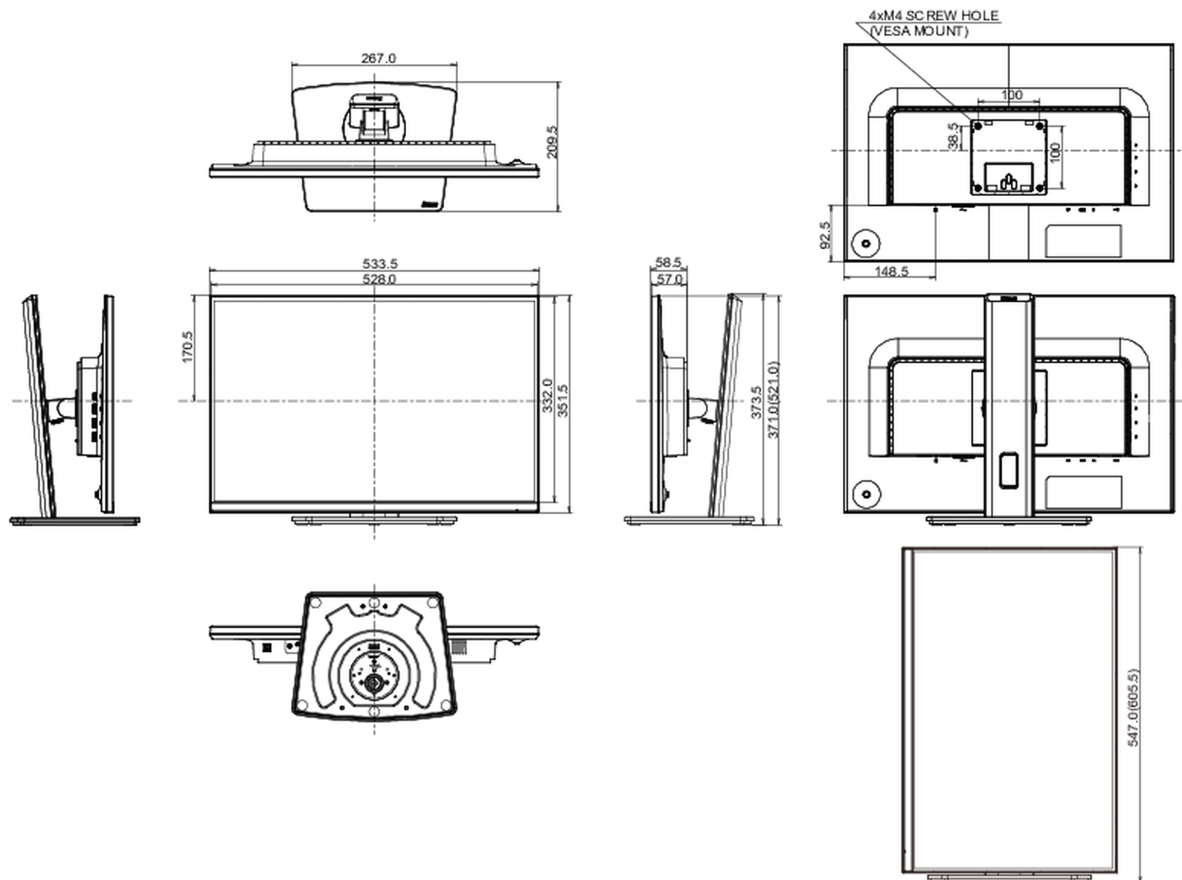

04 MECCANICA

Regolazione posizione display	altezza, swivel, tilt, perno (rotazione di entrambi i lati)
Regolazione altezza	150mm
Rotazione (funzione PIVOT)	90°
Snodo	90°; 45° sinistra; 45° destro
Angolo di inclinazione	23° alto; 5° giù
Montaggio VESA	100 x 100mm
Passaggio cavi	si

D

REACH SVHC

sopra 0.1%: Piombo

08 DIMENSIONI / PESO

Prodotti dimensioni L x H x P

533.5 x 371 (521) x 209.5mm

Box dimensioni L x H x P

613 x 437 x 130mm

Peso (netto)

5.1kg

Peso (lordo)

6.6kg

EAN code

4948570123827

Tutti i marchi e i marchi registrati citati. E & O E. Specifiche soggette a modifiche senza preavviso. Tutti i display LCD è conforme alla norma ISO-9241-307:2008 in connessione con difetti dei pixel.