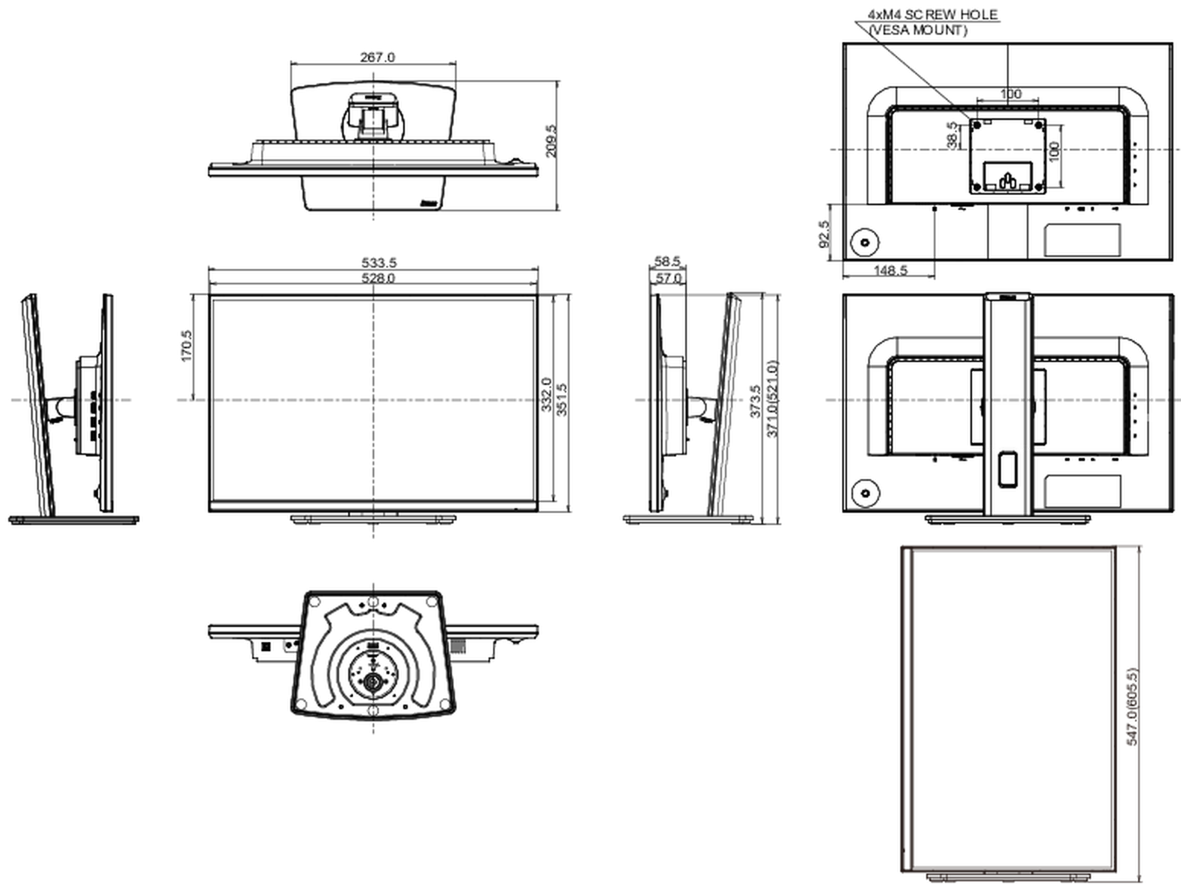

All trademarks and registered trademarks acknowledged. E & O E. Specification subject to change without notice. All LCD's comply with ISO-9241-307:2008 in connection with pixel defects.

© IIYAMA CORPORATION. ALL RIGHTS RESERVED