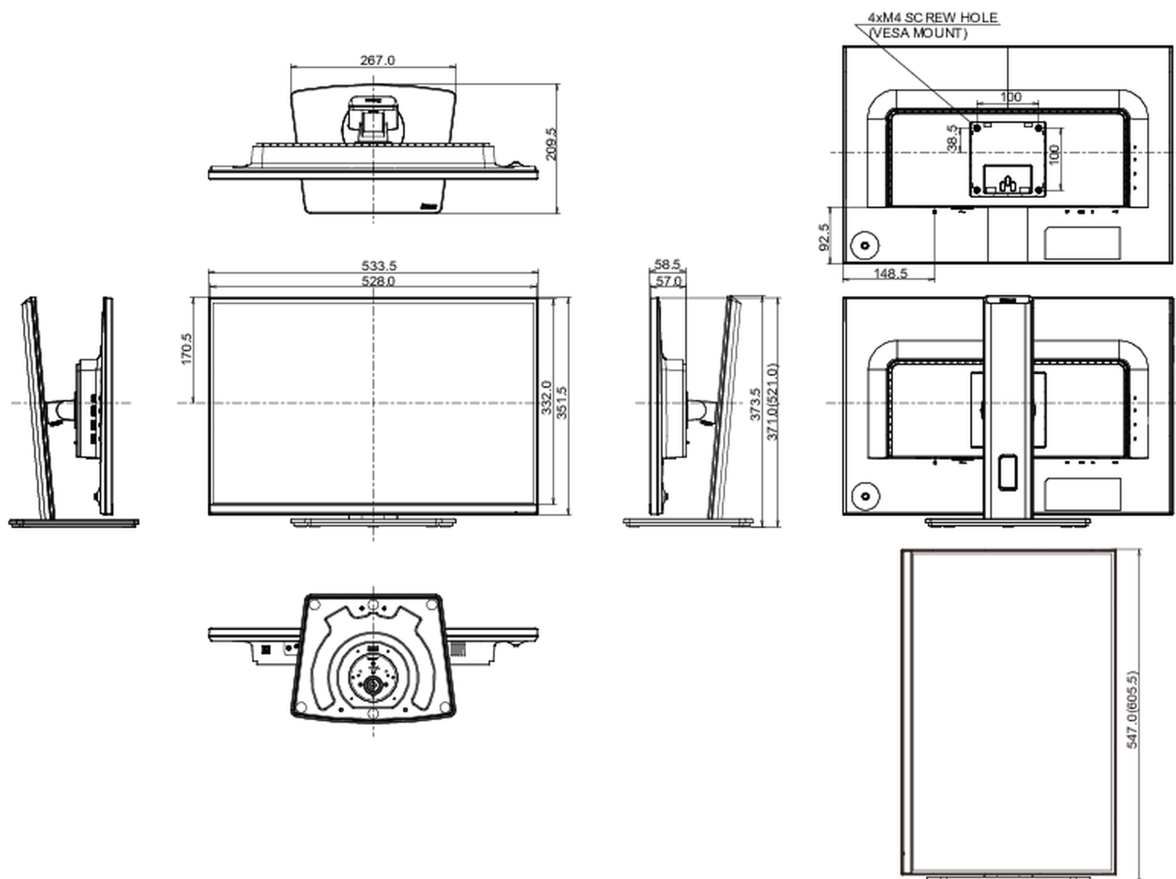

## 08 ROZMĚRY / HMOTNOST

Rozměry výrobku Š x V x D

533.5 x 371 (521) x 209.5mm

Rozměry balení Š x V x D

613 x 437 x 130mm

Váha (bez balení)

5.1kg

Váha (s balením)

6.6kg

EAN code

4948570123827

*Všechny ochranné známky jsou registrovány a chráněny. Vyhrazené právo na změny. Veškeré ploché panely LCD splňují normu ISO-9241-307:2008 v oblasti počtu vadných pixelů.*

© IYAMA CORPORATION. ALL RIGHTS RESERVED