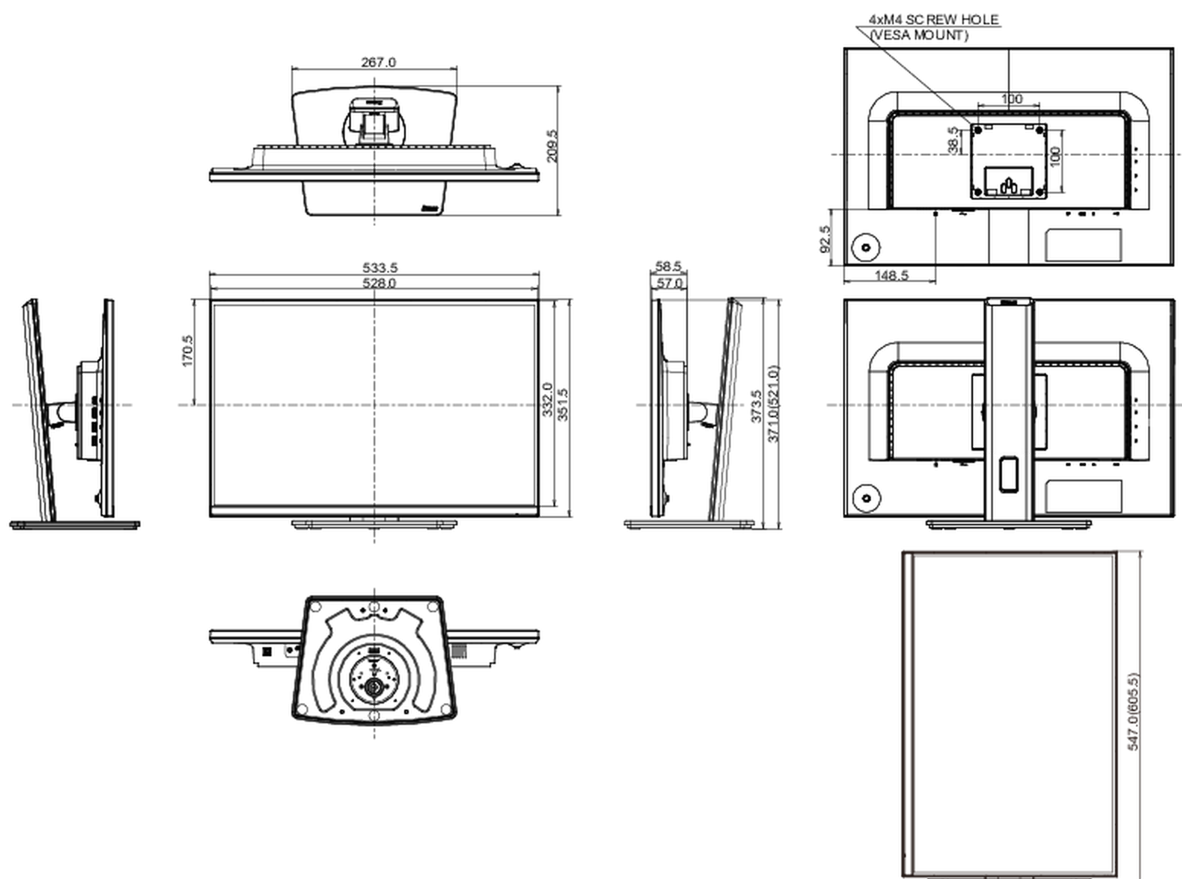

## 08 AFMETINGEN / GEWICHT

Product afmetingen B x H x D	533.5 x 371 (521) x 209.5mm
Doos afmetingen B x H x D	613 x 437 x 130mm
Gewicht (zonder doos)	5.1kg
Gewicht (inclusief doos)	6.6kg
EAN code	4948570123827